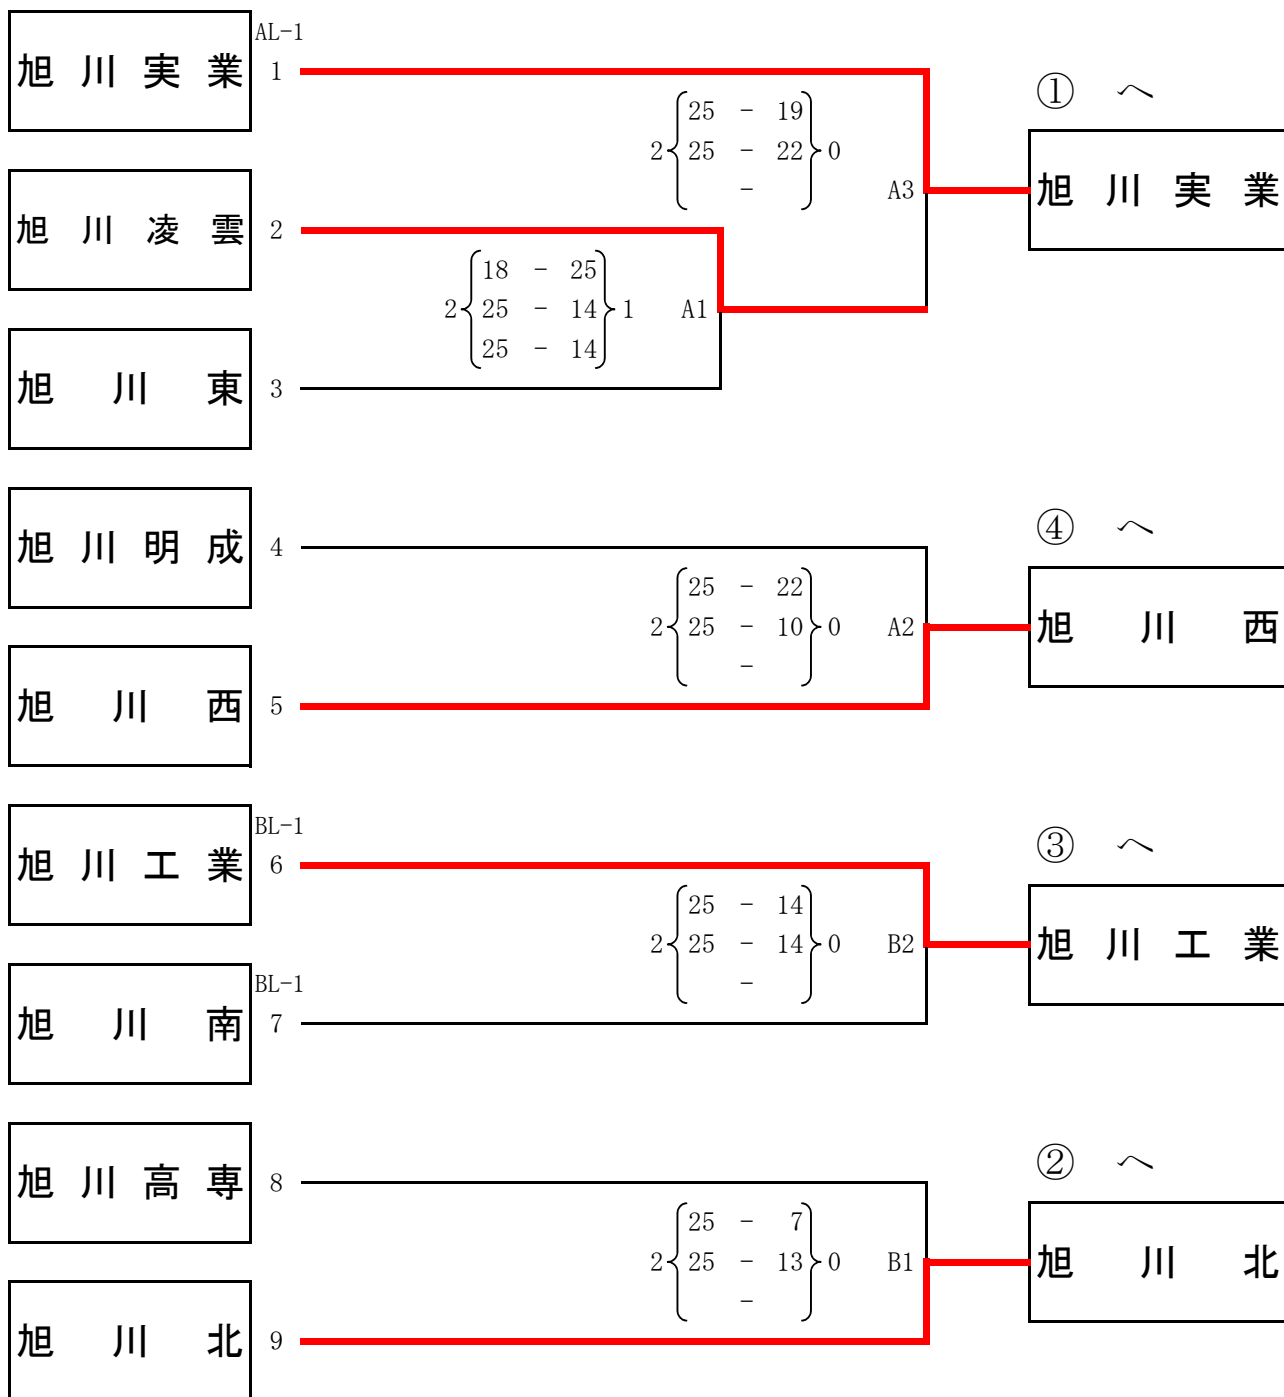

第65回全日本バレーボール高等学校選手権大会北海道代表決定戦旭川地区予選会 <男子>

第 1 日 目 : 平成24年10月6日 (土)
 会 場 : 旭川西高等学校体育館
 開 場 : 8 : 3 0
 開 会 式 : 9 : 0 0
 試 合 開 始 : 9 : 3 0

第65回全日本バレーボール高等学校選手権大会北海道代表決定戦旭川地区予選会 <男子>

第2日目 : 平成24年10月7日(日)
 会場 : 旭川工業高等学校体育館
 開場 : 8:30
 試合開始 : 9:30

チーム名		①	②	③	④	勝敗	順位
①	旭川実業		○ 2 { 25 - 15 / 25 - 11 } 0	○ 2 { 25 - 17 / 25 - 21 } 0	○ 2 { 25 - 18 / 25 - 15 } 0	3-0	1
②	旭川北	× 0 { 11 - 25 / 15 - 25 } 2		× 0 { 21 - 25 / 23 - 25 } 2	○ 2 { 29 - 27 / 25 - 21 } 0	1-2	3
③	旭川工業	× 0 { 17 - 25 / 21 - 25 } 2	○ 2 { 25 - 23 / 25 - 21 } 0		○ 2 { 25 - 12 / 25 - 16 } 0	2-1	2
④	旭川西	× 0 { 18 - 25 / 15 - 25 } 2	× 0 { 27 - 29 / 21 - 25 } 2	× 0 { 12 - 25 / 16 - 25 } 2		0-3	4

A 1
 旭川実業 2 { ① - ④ / 25 - 18 / 25 - 15 } 0 旭川西

B 1
 旭川工業 2 { ③ - ② / 25 - 23 / 25 - 21 } 0 旭川北

A 2
 旭川実業 2 { ① - ③ / 25 - 17 / 25 - 21 } 0 旭川工業

B 2
 旭川北 2 { ② - ④ / 29 - 27 / 25 - 21 } 0 旭川西

A 3
 旭川実業 2 { ① - ② / 25 - 15 / 25 - 11 } 0 旭川北