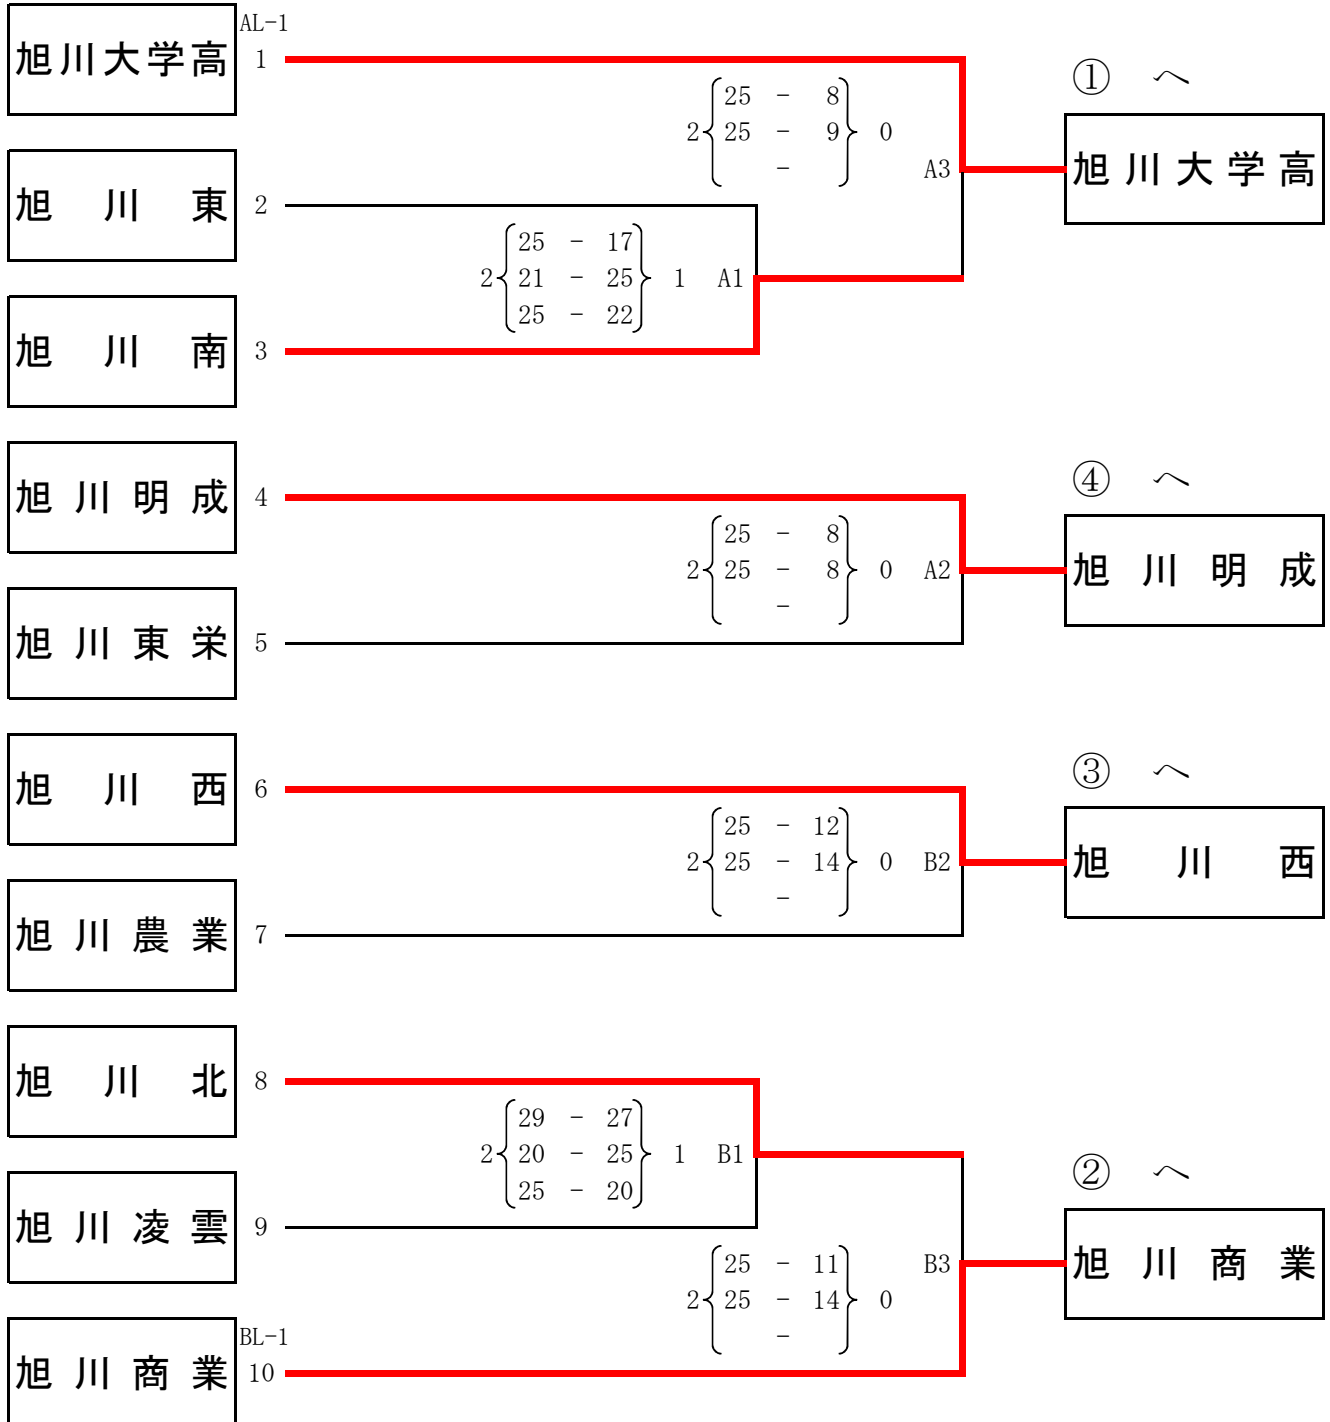

第64回全日本バレーボール高等学校選手権大会北海道代表決定戦旭川地区予選会 <女子>

期 日 : 平成23年10月1日 (土)
会 場 : 旭川明成高等学校体育館
開 場 : 8 : 30
開 会 式 : 9 : 00
試 合 開 始 : 9 : 30