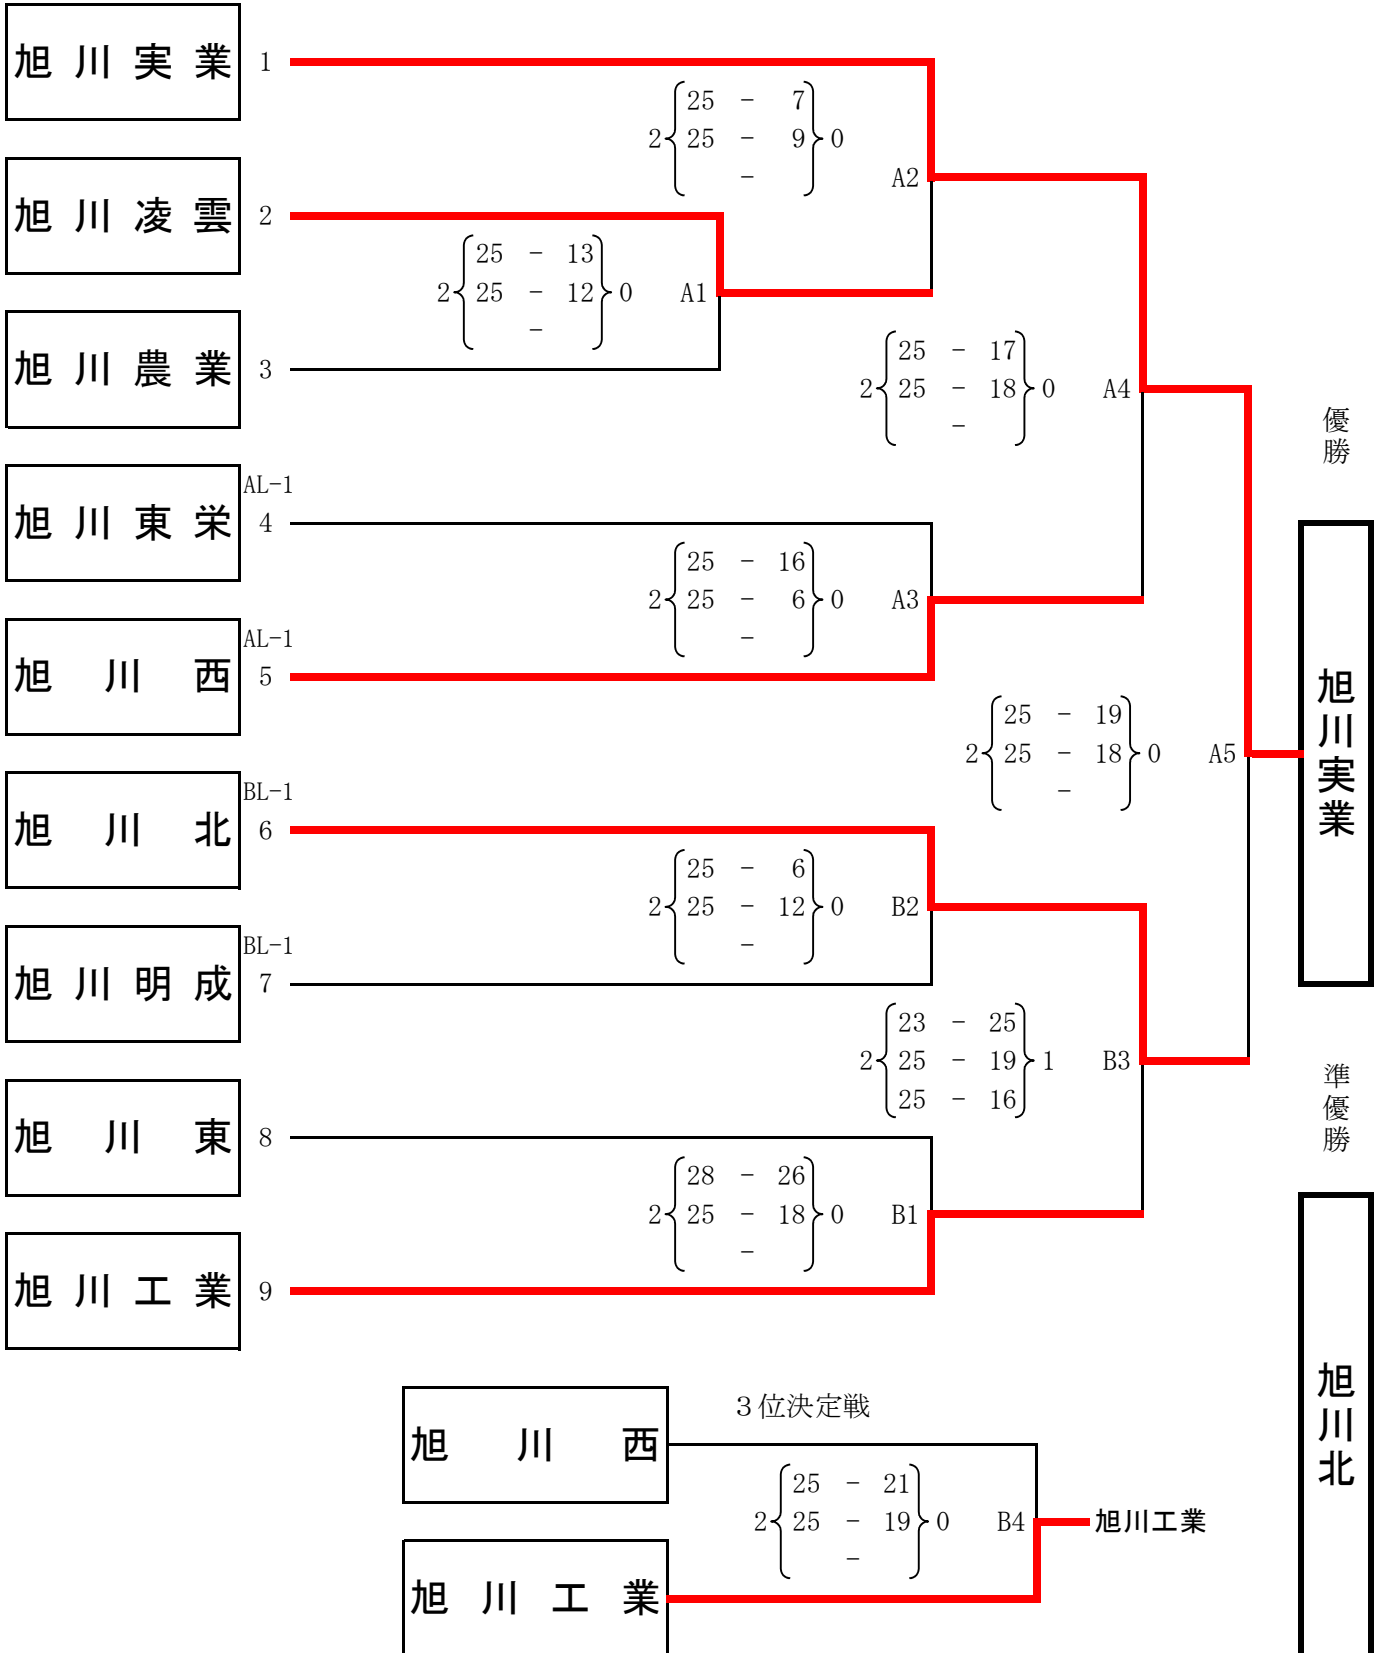

平成24年度 バレー祭（高校の部） <男子> 結果

期 日 : 平成24年4月15日 (日)
 会 場 : 旭川工業高等学校体育館
 開 場 : 8:30
 開 会 式 : 9:00
 試 合 開 始 : 9:30

平成24年度 バレー祭（高校の部） <女子> 結果

期 日 : 平成24年4月15日 (日)
 会 場 : 旭川明成高等学校体育館
 開 場 : 8:30
 開 会 式 : 9:00
 試 合 開 始 : 9:30