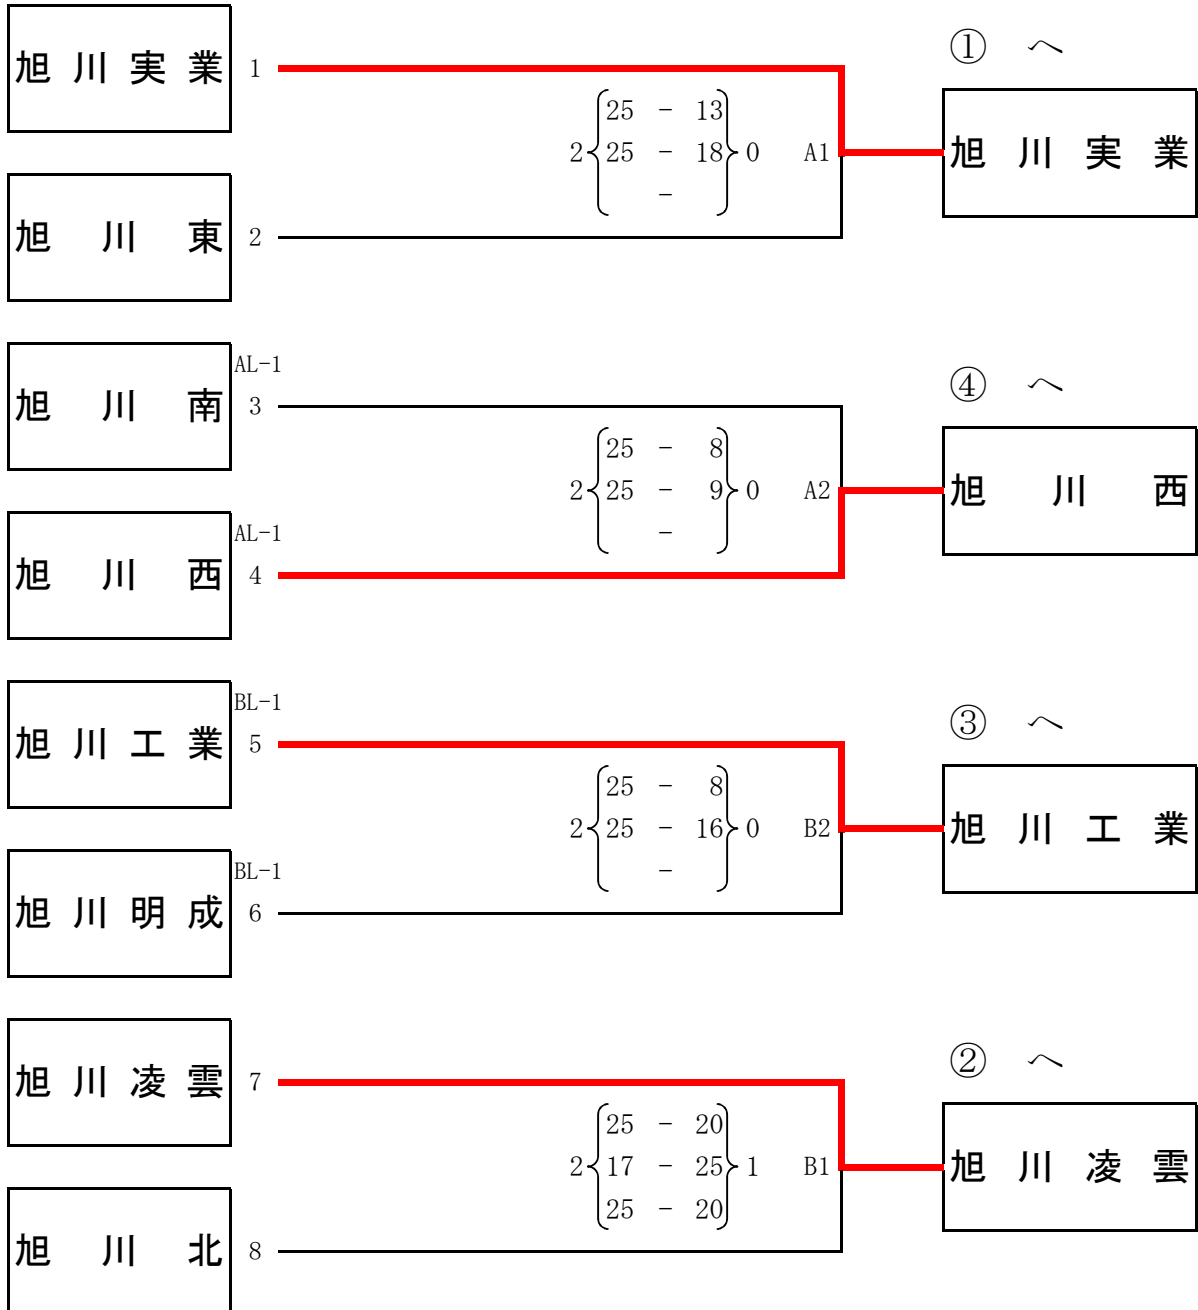

第8回北海道高等学校新人バレーボール大会旭川地区予選会 〈男子〉 結果

第1日目：平成25年1月12日(土)
 会場：旭川北高等学校体育館
 開場：8:30
 開会式：9:00
 試合開始：9:30

第8回北海道高等学校新人バレーボール大会旭川地区予選会 〈男子〉 結果

第2日目 : 平成25年1月13日(日)
 会場 : 旭川凌雲高等学校体育館
 開場 : 8:30
 試合開始 : 9:30

チーム名		①	②	③	④	勝敗	順位
①	旭川実業	/	○ 2 { 25 - 18 } 0 25 - 17	○ 2 { 25 - 19 } 0 25 - 18	○ { 25 - 12 } 25 - 14	3-0	1
②	旭川凌雲	× 0 { 18 - 25 } 2 17 - 25	/	○ 2 { 25 - 23 } 0 25 - 21	○ 2 { 25 - 13 } 0 25 - 13	2-1	2
③	旭川工業	× 0 { 19 - 25 } 2 18 - 25	× 0 { 23 - 25 } 2 21 - 25	/	○ 2 { 25 - 13 } 0 25 - 19	1-2	3
④	旭川西	× 0 { 12 - 25 } 2 14 - 25	× 0 { 13 - 25 } 2 13 - 25	× 0 { 13 - 25 } 2 19 - 25	/	0-3	4