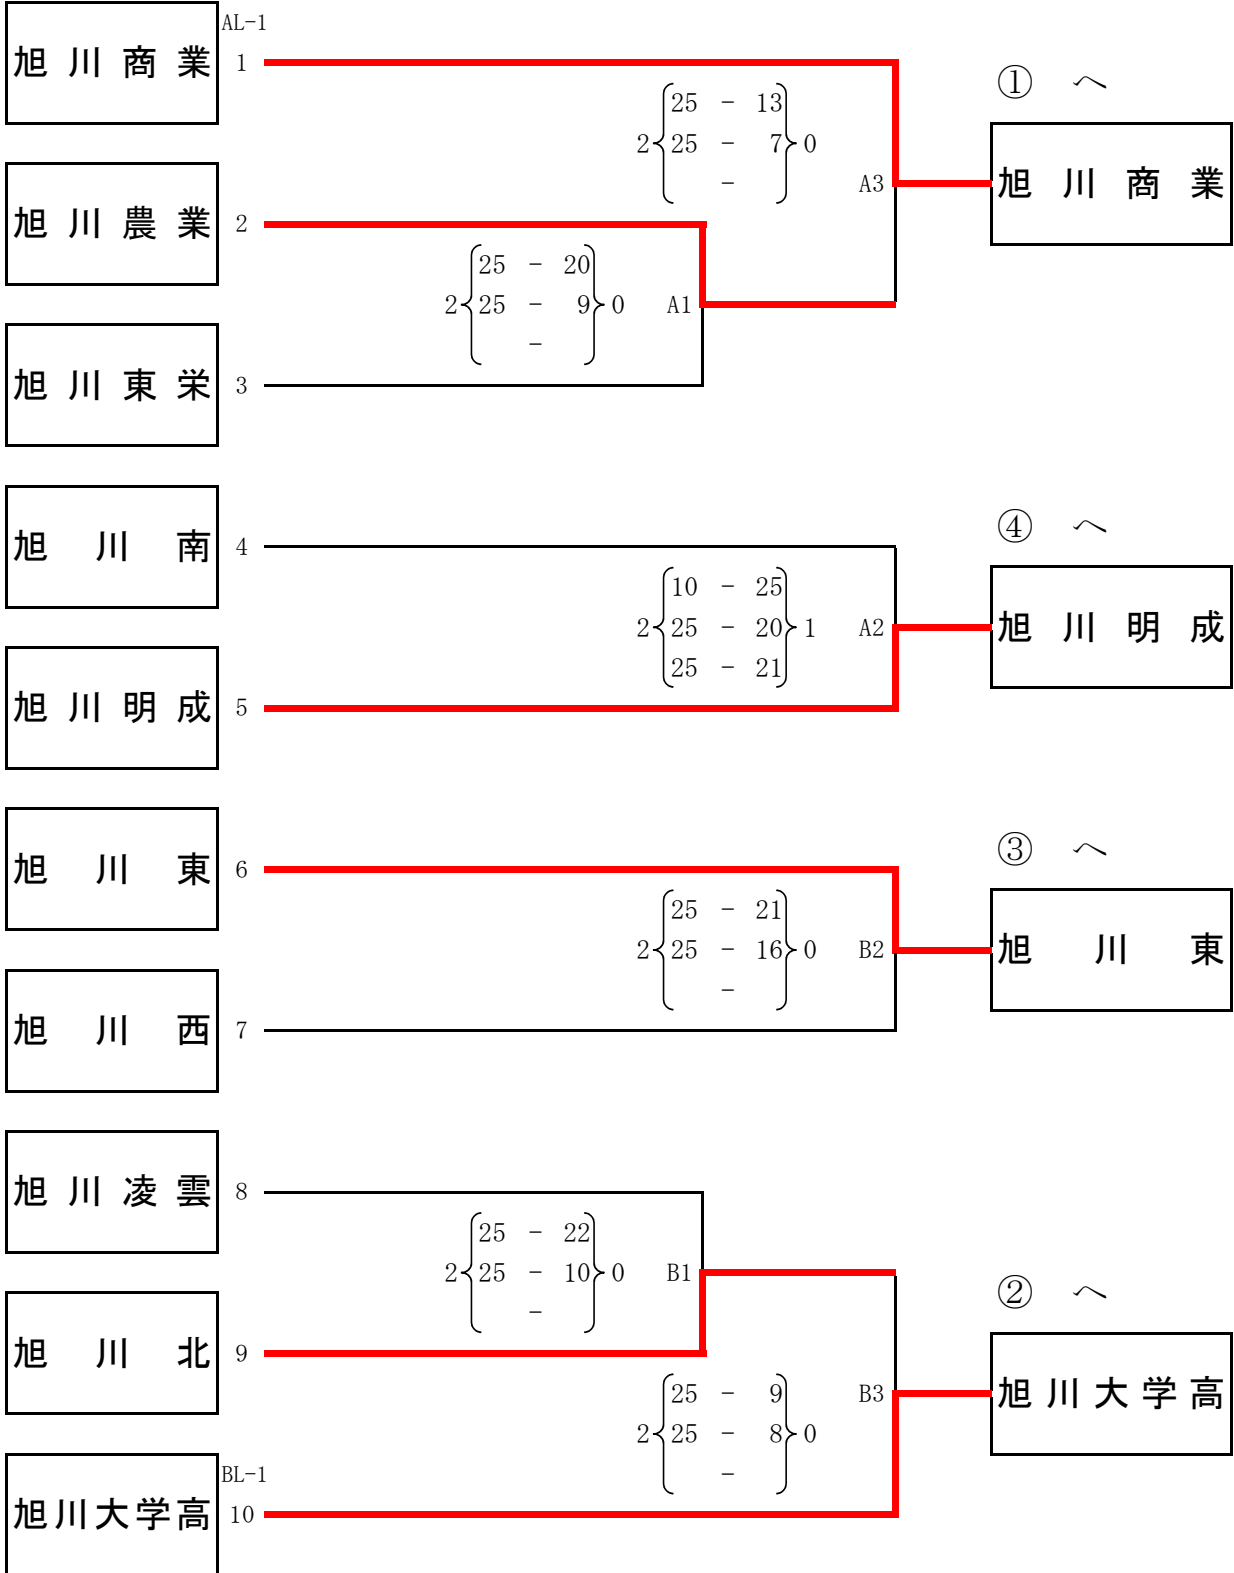

第8回北海道高等学校新人バレーボール大会旭川地区予選会 〈男子〉 結果

第1日目：平成25年1月12日(土)
 会場：旭川北高等学校体育館
 開場：8:30
 開会式：9:00
 試合開始：9:30

第8回北海道高等学校新人バレーボール大会旭川地区予選会 〈男子〉 結果

第2日目 : 平成25年1月13日(日)
 会場 : 旭川凌雲高等学校体育館
 開場 : 8:30
 試合開始 : 9:30

チーム名		①	②	③	④	勝敗	順位
①	旭川実業	/	○ 2 { 25 - 18 } 0 25 - 17	○ 2 { 25 - 19 } 0 25 - 18	○ { 25 - 12 } 25 - 14	3-0	1
②	旭川凌雲	× 0 { 18 - 25 } 2 17 - 25	/	○ 2 { 25 - 23 } 0 25 - 21	○ 2 { 25 - 13 } 0 25 - 13	2-1	2
③	旭川工業	× 0 { 19 - 25 } 2 18 - 25	× 0 { 23 - 25 } 2 21 - 25	/	○ 2 { 25 - 13 } 0 25 - 19	1-2	3
④	旭川西	× 0 { 12 - 25 } 2 14 - 25	× 0 { 13 - 25 } 2 13 - 25	× 0 { 13 - 25 } 2 19 - 25	/	0-3	4

A 3

旭川実業 2 { ① - ② } 0 旭川凌雲
 25 - 18
 25 - 17

B 3

旭川工業 2 { ③ - ④ } 0 旭川西
 25 - 13
 25 - 19

第1代表 旭川実業 高等学校

第2代表 北海道旭川凌雲 高等学校

第8回北海道高等学校新人バレーボール大会旭川地区予選会 〈女子〉 結果

第1日目： 平成25年1月12日（土）
 会場： 旭川明成高等学校体育館
 開場： 8：30
 開会式： 9：00
 試合開始： 9：30

第8回北海道高等学校新人バレーボール大会旭川地区予選会 〈女子〉 結果

第2日目 : 平成25年1月13日(日)
 会場 : 旭川明成高等学校体育館
 開場 : 8:30
 試合開始 : 9:30

チーム名		①	②	③	④	勝敗	順位
①	旭川商業	○	×	○	○	2-1	2
②	旭川大学	○	×	○	○	3-0	1
③	旭川東	×	×	○	○	1-2	3
④	旭川明成	×	×	×	○	0-3	4

A 1
① - ④
旭川商業 2 { 25 - 13 } 0 旭川明成