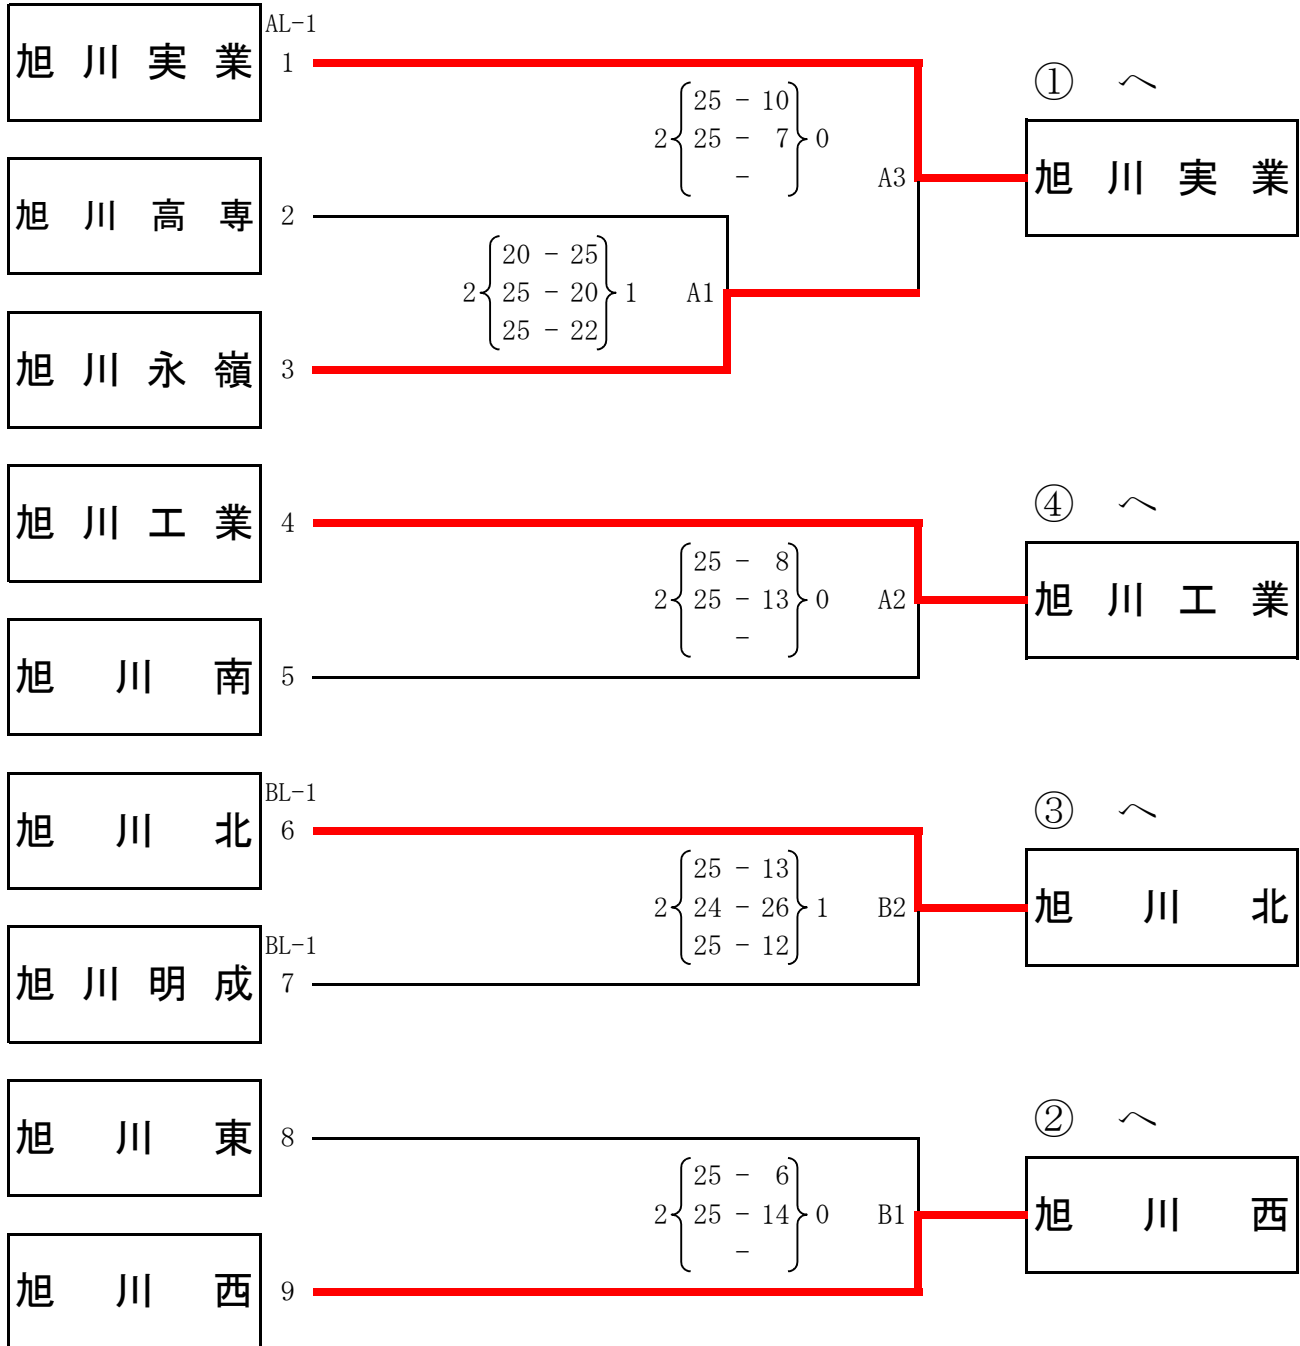

第70回全日本バレーボール高等学校選手権大会北海道代表決定戦旭川地区予選会 〈男子〉 結果

第 1 日 目 : 平成29年9月30日 (土)

会 場 : 旭川南高等学校体育館

開 場 : 8 : 3 0

開 会 式 : 9 : 0 0

試 合 開 始 : 9 : 3 0

第70回全日本バレーボール高等学校選手権大会北海道代表決定戦旭川地区予選会 〈男子〉 結果

第 2 日 目 : 平成29年10月1日(日)
 会 場 : 旭川工業高等学校体育館
 開 場 : 8 : 3 0
 試 合 開 始 : 9 : 3 0