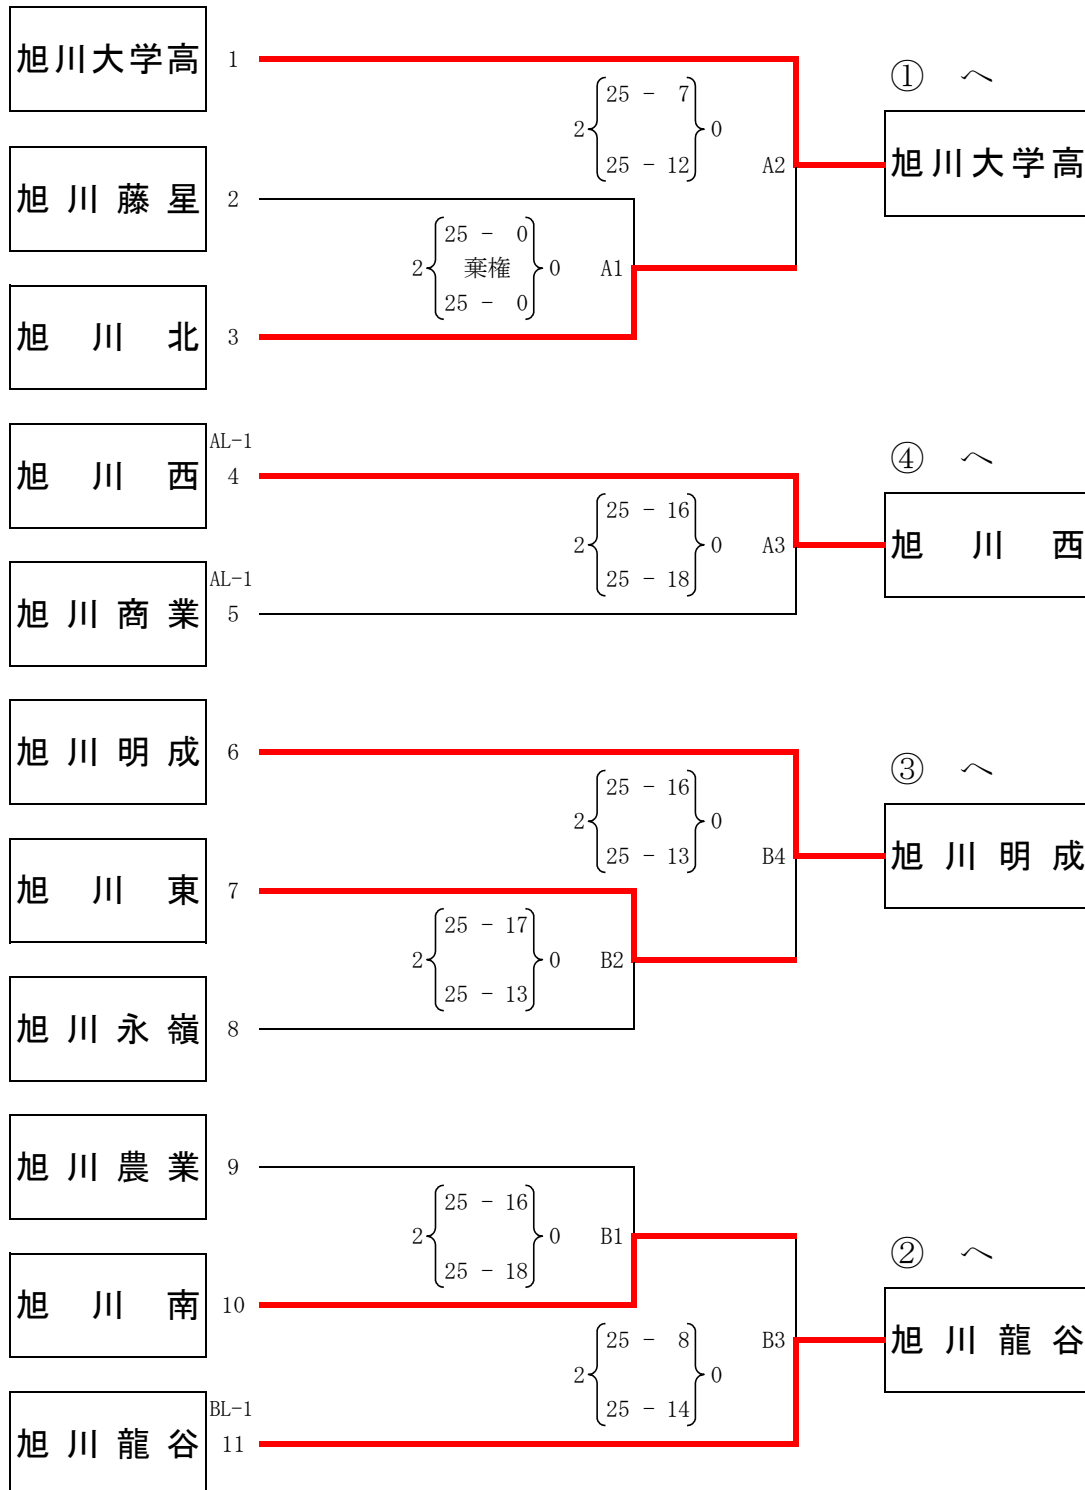

回全日本バレーボール高等学校選手権大会北海道予選会旭川地区競技会 <女子> 結果

第 1 日 目 : 令和元年9月28日 (土)
 会 場 : 旭川東高等学校体育館
 開 場 : 8 : 3 0
 開 会 式 : 9 : 0 0
 試合開始 : 9 : 3 0

決勝リーグ戦 第 1 試合

A 4
 ① - ④
 旭川大学高 2 { 25 - 18 } 0 旭川西
 { 25 - 19 }

B 5
 ② - ③
 旭川龍谷 2 { 25 - 18 } 0 旭川明成
 { 25 - 2 }

第72回全日本バレーボール高等学校選手権大会北海道予選会旭川地区競技会 〈女子〉 結果

第 1 日 目 : 令和元年9月28日 (土)
 会 場 : 旭川東高等学校体育館
 第 2 日 目 : 令和元年9月29日 (日)
 会 場 : 旭川明成高等学校体育館
 開 場 : 8 : 3 0
 試 合 開 始 : 9 : 3 0

チーム名	①	②	③	④	勝敗	順位
① 旭川大学高		○ 2 { 25-17 } 1 2 { 20-25 } 2 { 25-22 }	○ 2 { 25-7 } 0 2 { 25-19 }	○ 2 { 25-18 } 0 2 { 25-19 }	3-0	1
② 旭川龍谷	× 1 { 17-25 } 2 2 { 25-20 } 2 { 22-25 }		○ 2 { 25-18 } 0 2 { 25-2 }	○ 2 { 25-14 } 0 2 { 25-19 }	2-1	2
③ 旭川明成	× 0 { 7-25 } 2 2 { 19-25 }	× 0 { 18-25 } 2 2 { 2-25 }		○ 2 { 26-24 } 0 2 { 25-21 }	1-2	3
④ 旭川西	× 0 { 18-25 } 2 2 { 19-25 }	× 0 { 14-25 } 2 2 { 19-25 }	× 0 { 24-25 } 2 2 { 21-25 }		0-3	4

第 1 日 目 : 旭川東高等学校

A4
 旭川大学高 2 { ① - ④ } 0 旭川西
 2 { 25-18 }
2 { 25-19 }

B5
 旭川龍谷 2 { ② - ③ } 0 旭川明成
 2 { 25-18 }
2 { 25-2 }

第 2 日 目 : 旭川明成高等学校

A1
 旭川大学高 2 { ① - ③ } 0 旭川明成
 2 { 25-7 }
2 { 25-19 }

A2
 旭川龍谷 2 { ② - ④ } 0 旭川西
 2 { 25-14 }
2 { 25-19 }