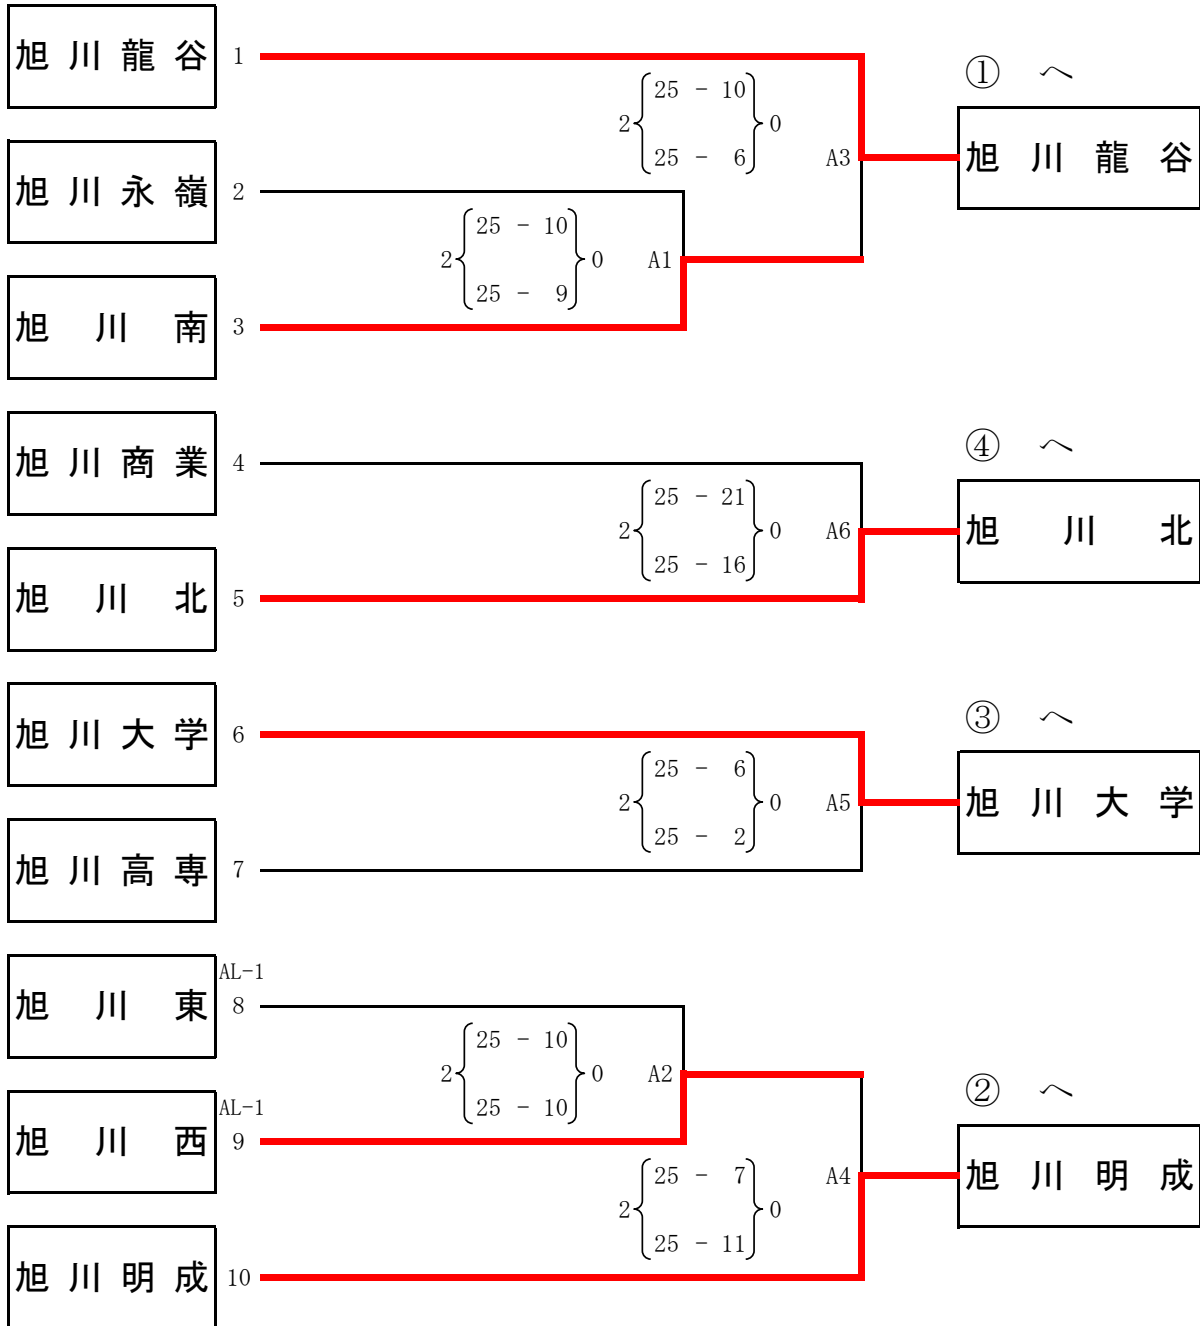

第73回全日本バレーボール高等学校選手権大会北海道予選会旭川地区競技会<女子>競技記録

第1日目 : 令和2年10月3日(土)  
 会場 : 旭川明成高等学校体育館  
 開場 : 8:00  
 第1試合開始 : 9:00  
 第2試合開始 : 10:30

第73回全日本バレーボール高等学校選手権大会北海道予選会旭川地区競技会<女子>競技記録

第 2 日 目 : 令和2年10月4日(日)  
 会 場 : 旭川明成高等学校体育館  
 開 場 : 8 : 0 0  
 試 合 開 始 : 9 : 0 0

チーム名	①	②	③	④	勝敗	順位
① 旭川龍谷		○ 2 { 25 - 15 } 25 - 13 } 0	○ 2 { 25 - 18 } 25 - 22 } 0	○ 2 { 25 - 11 } 25 - 9 } 0	3-0	1
② 旭川明成	× 0 { 15 - 25 } 13 - 25 } 2		○ 2 { 25 - 16 } 25 - 22 } 0	○ 2 { 25 - 11 } 25 - 15 } 0	2-1	2
③ 旭川大学	× 0 { 18 - 25 } 22 - 25 } 2	× 0 { 16 - 25 } 22 - 25 } 2		○ 2 { 25 - 15 } 25 - 13 } 0	1-2	3
④ 旭川北	× 0 { 11 - 25 } 9 - 25 } 2	× 0 { 11 - 25 } 15 - 25 } 2	× 0 { 15 - 25 } 13 - 25 } 2		0-3	4