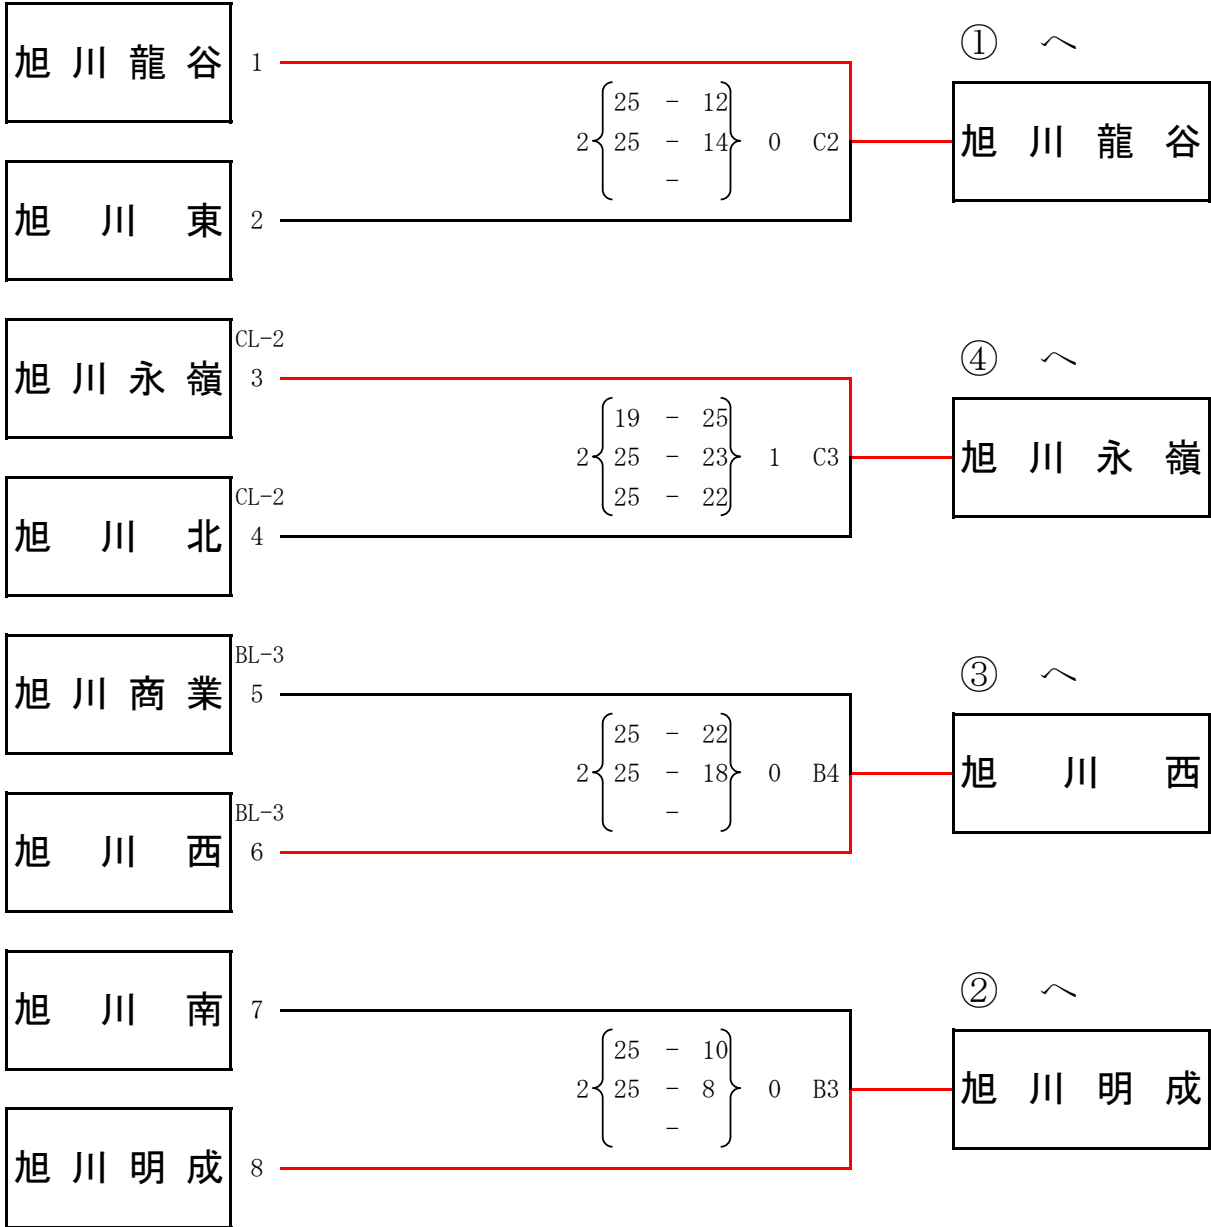

全日本バレーボール高等学校選手権大会 <女子>

第 1 日 目 : 令和 4 年 9 月 18 日 (日)
 会 場 : 道北アークス大雪アリーナ
 開 場 : 9 : 2 0
 練 習 開 始 : 9 : 3 0
 試 合 開 始 : 1 0 : 3 0

決勝リーグ戦 第 1 試合

C4 L:C3負
 旭川龍谷 $\left\{ \begin{array}{l} \textcircled{1} - \textcircled{4} \\ 25 - 8 \\ - \\ 25 - 9 \end{array} \right\}$ 旭川永嶺

C5 L:C4勝
 旭川明成 $2 \left\{ \begin{array}{l} \textcircled{2} - \textcircled{3} \\ 25 - 15 \\ - \\ 25 - 18 \end{array} \right\} 0$ 旭川