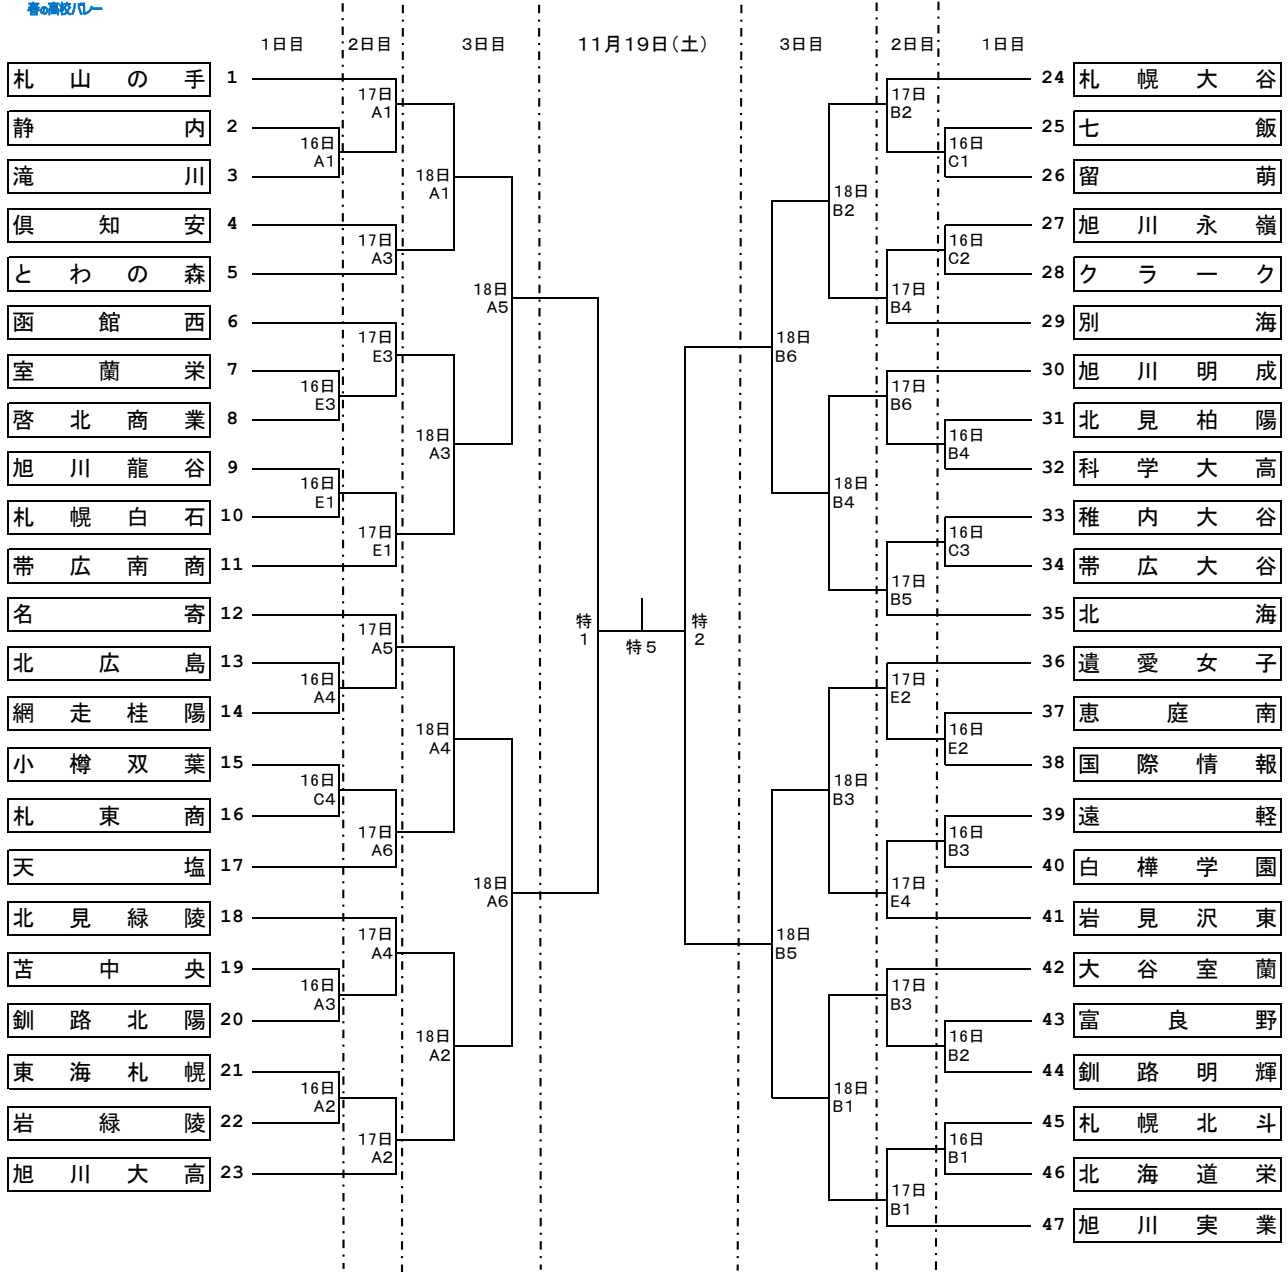

第75回全日本バレーボール高等学校選手権大会 北海道代表決定戦

男子組み合わせ

代表者会議	11月16日(水)	9:00	北海道立総合体育センター(講堂・視聴覚室)
開会式	11月16日(水)	10:00	北海道立総合体育センター(メインアリーナ)
競技開始	11月16日(水)	13:00	A・B・C・D・E・Fコート: 北海道立総合体育センター
	11月17日(木)	9:00	A・B・C・D・E・Fコート: 北海道立総合体育センター
	11月18日(金)	9:00	A・B・C・Dコート: 北海道立総合体育センター(メインアリーナ)
	11月19日(土)	9:00	女子準決勝(第1試合・第2試合) 北海道立総合体育センター(メインアリーナ)
			男子準決勝(第1試合・第2試合) 北海道立総合体育センター(メインアリーナ)
			女子決勝 北海道立総合体育センター(メインアリーナ)
			男子決勝 北海道立総合体育センター(メインアリーナ)

第75回全日本バレーボール高等学校選手権大会 北海道代表決定戦

女子組み合わせ

代表者会議 11月16日(水) 9:00
 開会式 11月16日(水) 10:00
 競技開始 11月16日(水) 13:00
 11月17日(木) 9:00
 11月18日(金) 9:00
 11月19日(土) 9:00

北海道立総合体育センター(講堂・視聴覚室)
 北海道立総合体育センター(メインアリーナ)
 A・B・C・D・E・Fコート:
 A・B・C・D・E・Fコート:
 A・B・C・Dコート:
 女子準決勝(第1試合・第2試合)
 男子準決勝(第1試合・第2試合)
 女子決勝
 男子決勝