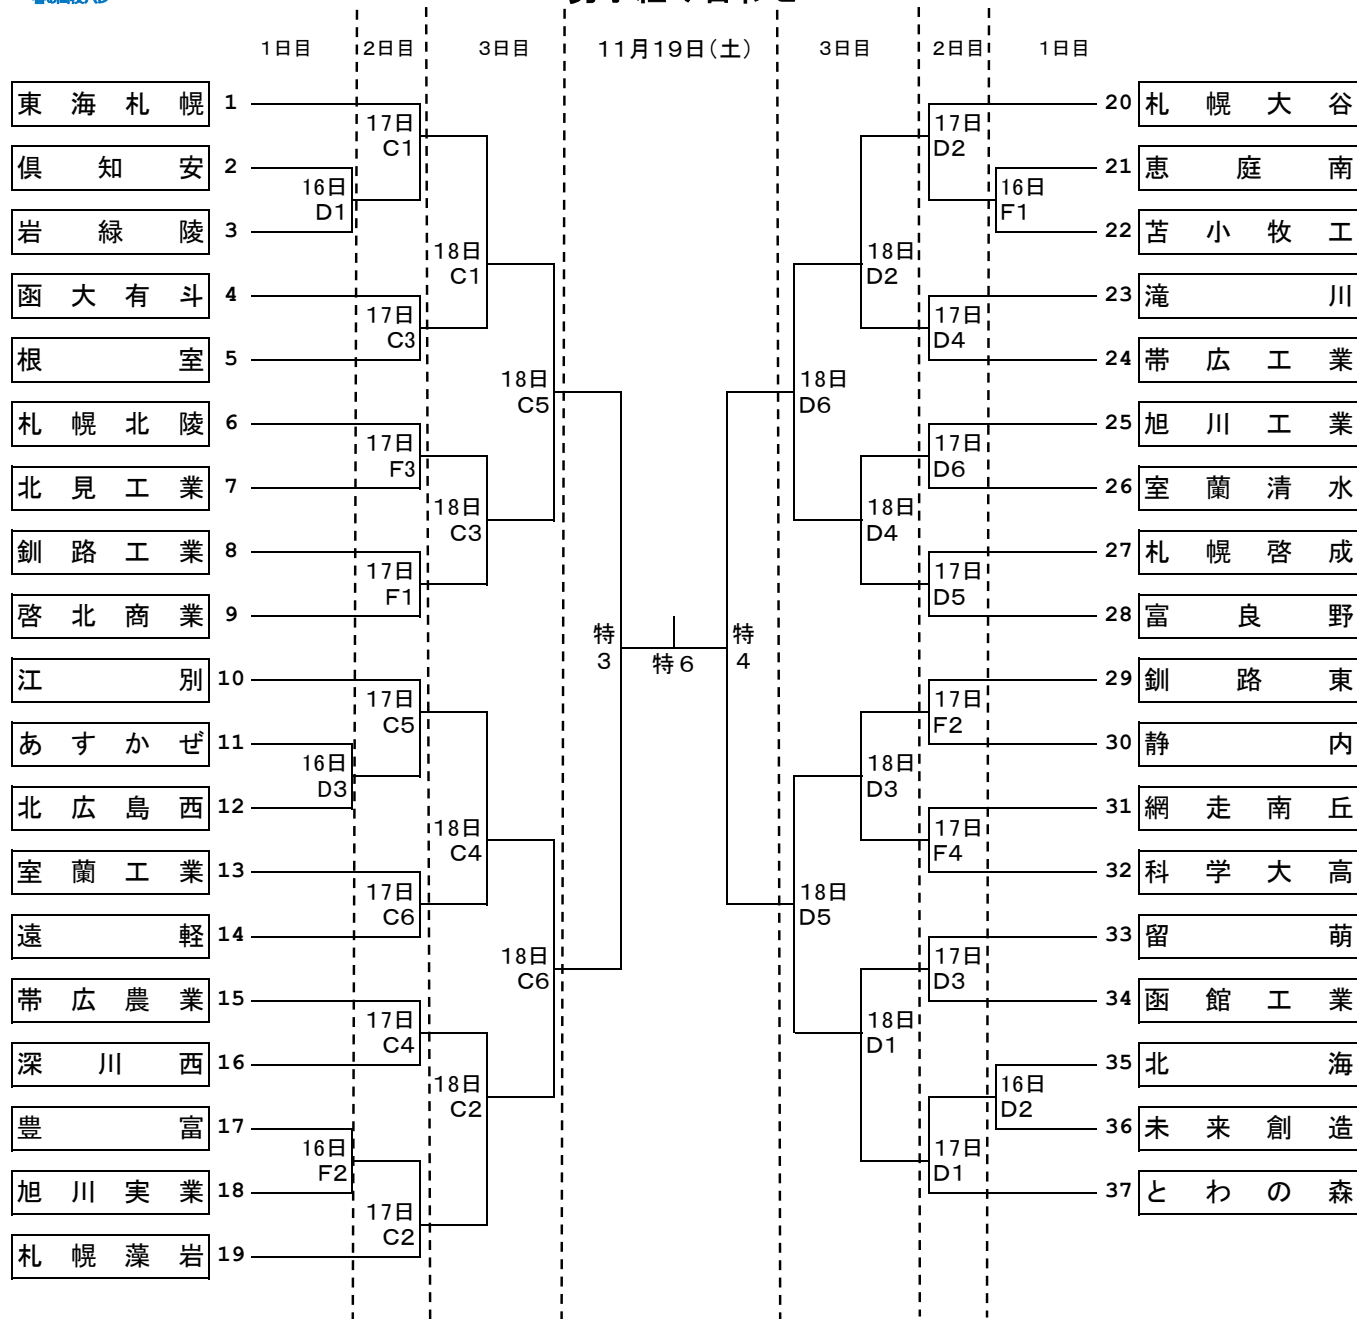

第75回全日本バレーボール高等学校選手権大会 北海道代表決定戦

男子組み合わせ

代表者会議	11月16日(水)	9:00	北海道立総合体育センター(講堂・視聴覚室)
開会式	11月16日(水)	10:00	北海道立総合体育センター(メインアリーナ)
競技開始	11月16日(水)	13:00	A・B・C・D・E・Fコート: 北海道立総合体育センター
	11月17日(木)	9:00	A・B・C・D・E・Fコート: 北海道立総合体育センター
	11月18日(金)	9:00	A・B・C・Dコート: 北海道立総合体育センター(メインアリーナ)
	11月19日(土)	9:00	女子準決勝(第1試合・第2試合) 北海道立総合体育センター(メインアリーナ)
			男子準決勝(第1試合・第2試合) 北海道立総合体育センター(メインアリーナ)
			女子決勝 北海道立総合体育センター(メインアリーナ)
			男子決勝 北海道立総合体育センター(メインアリーナ)

第75回全日本バレーボール高等学校選手権大会 北海道代表決定戦

女子組み合わせ

代表者会議 11月16日(水) 9:00
 開会式 11月16日(水) 10:00
 競技開始 11月16日(水) 13:00
 11月17日(木) 9:00
 11月18日(金) 9:00
 11月19日(土) 9:00

北海道立総合体育センター(講堂・視聴覚室)
 北海道立総合体育センター(メインアリーナ)
 A・B・C・D・E・Fコート:
 A・B・C・D・E・Fコート:
 A・B・C・Dコート:
 女子準決勝(第1試合・第2試合)
 男子準決勝(第1試合・第2試合)
 女子決勝
 男子決勝