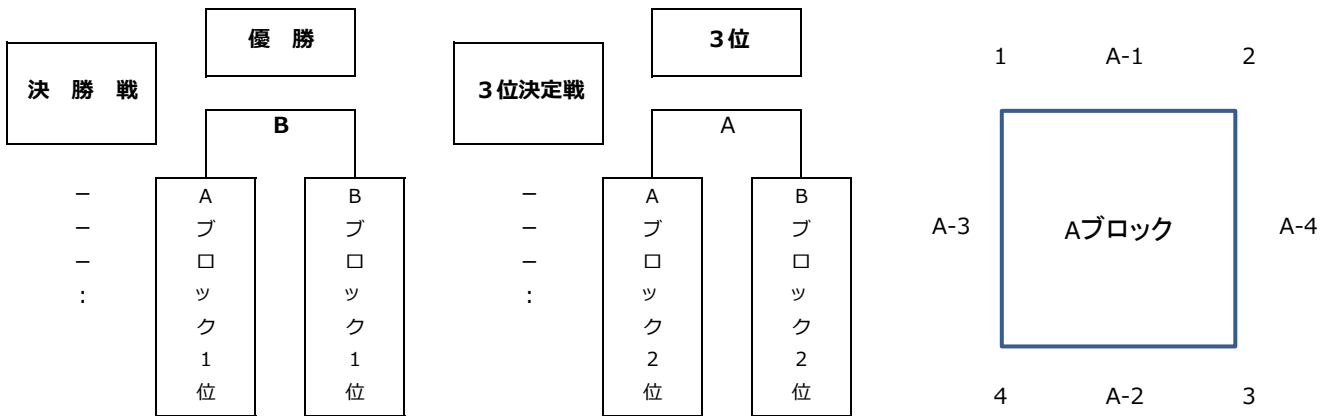

## ◆ Aブロック (Aコート)

| 順位 | チーム名       | 1 REAL | 2 旭医男バレ | 3 旭川高専 | 4 TEAM TEIZO | 勝 | 負 | 得点 | 失点 | 得点 | 失点 |
|----|------------|--------|---------|--------|--------------|---|---|----|----|----|----|
| 1  | REAL       | —      | —       | —      | —            |   |   |    |    |    |    |
|    |            | A-1    | :       | A-3    | :            |   |   |    |    |    |    |
| 2  | 旭医男バレ      | —      | —       | —      | —            |   |   |    |    |    |    |
|    |            | A-1    | :       | A-4    | :            |   |   |    |    |    |    |
| 3  | 旭川高専       | —      | —       | —      | —            |   |   |    |    |    |    |
|    |            | A-4    | :       | A-2    | :            |   |   |    |    |    |    |
| 4  | TEAM TEIZO | —      | —       | —      | —            |   |   |    |    |    |    |
|    |            | A-3    | :       | A-2    | :            |   |   |    |    |    |    |

## ◆ Bブロック (Bコート)

| 順位 | チーム名  | 5 VBC | 6 沼田クラブ | 7 旭青会 | 勝 | 負 | 得点 | 失点 | 得点 | 失点 |
|----|-------|-------|---------|-------|---|---|----|----|----|----|
| 5  | VBC   | —     | —       | —     |   |   |    |    |    |    |
|    |       | B-1   | :       | B-2   |   |   |    |    |    |    |
| 6  | 沼田クラブ | —     | —       | —     |   |   |    |    |    |    |
|    |       | B-1   | :       | B-3   |   |   |    |    |    |    |
| 7  | 旭青会   | —     | —       | —     |   |   | 2  |    |    |    |
|    |       | B-2   | :       | B-3   |   |   |    |    |    |    |

### 【試合方式】

- ・予選、決勝及び3位決定戦は3セットマッチとし、3セット目は15点先取
- ・予選は各ブロック1位が決勝、2位が3位決定戦に進出(勝敗、得セット率、得点率)