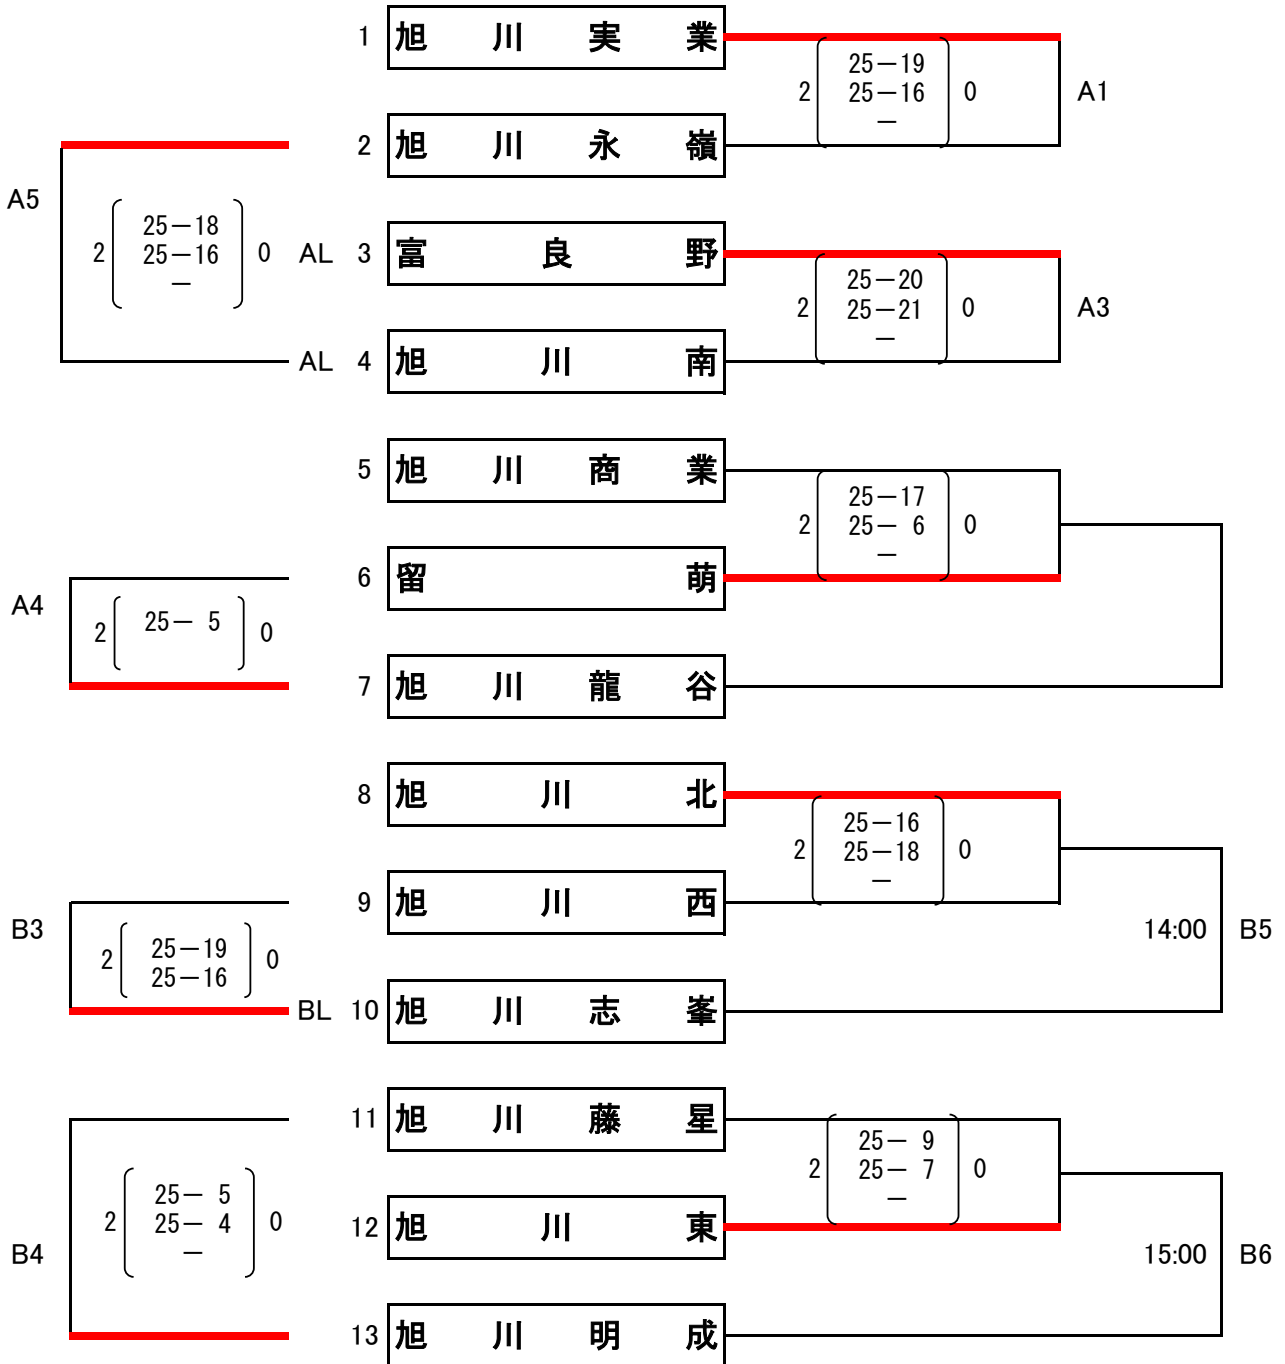

女子 予選グループ戦組み合わせ

5月23日(火)

旭川市総合体育館 (A・Bコート)

※3チームのグループ戦の2戦目は1戦目の敗者チームが出場。2敗のチームが出れば3戦目は行わない。