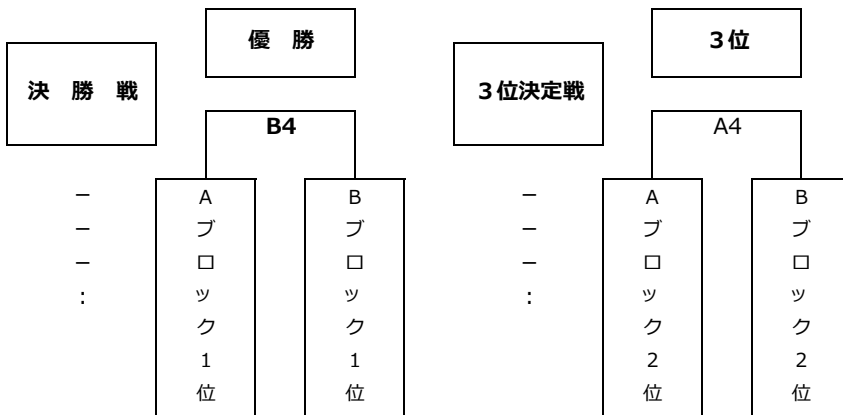

■ WOMEN

◆Aブロック (Aコート)

順位	チーム名	1 沼田クラブ	2 教育大学	3 VAMPS	勝	負	得点	失点	得点	失点
1	沼田クラブ	—	—	—						
		A-1	:	A-2						
2	教育大学	—	—	—						
		A-1	:	A-3						
3	VAMPS	—	—	—						
		A-2	:	A-3						

◆Bブロック (Bコート)

順位	チーム名	4 旭青会	5 SAMURAI	6 AQUA	勝	負	得点	失点	得点	失点
4	旭青会	—	—	—						
		B-1	:	B-2						
5	SAMURAI	—	—	—						
		B-1	:	B-3						
6	AQUA	—	—	—						
		B-2	:	B-3						

【出場チーム】

- ・クラブ=①旭青会、②沼田クラブ、③AQUA、④SAMURAI、⑤VAMPS女子
- ・高校等=①教育大学

【試合方式】

- ・予選、決勝及び3位決定戦は3セットマッチとし、3セット目は15点先取
- ・予選は各ブロック1位が決勝、2位が3位決定戦に進出(勝敗、得セット率、得点率)