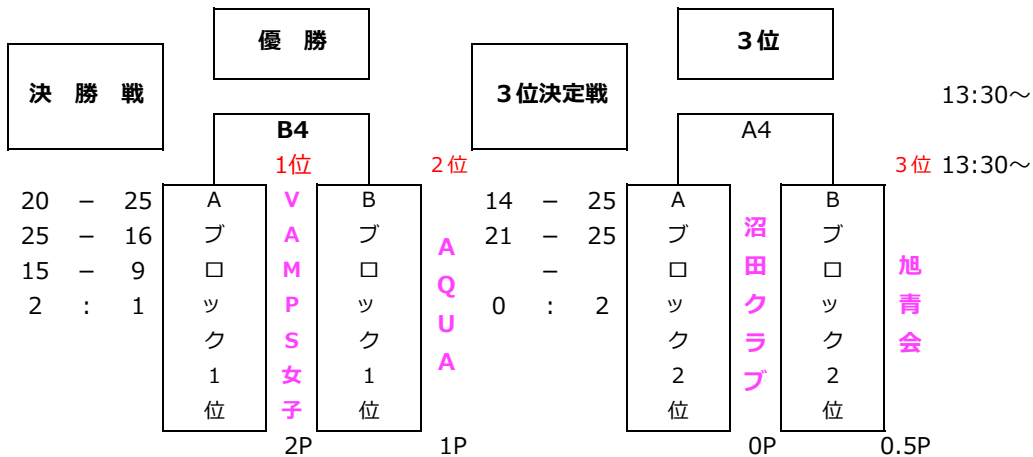

■ WOMEN

◆ Aブロック (Aコート)

順位	チーム名	1 沼田クラブ	2 教育大学	3 VAMPS	勝	負	得点	失点	得点率	失点率	
2	沼田クラブ	○	25 - 17 25 - 13 -	×	18 - 25 18 - 25 -	1	1	2	2	86	80
		A-1	2 : 0	A-2	0 : 2			1	1.075		
		Point	2P	OP	2P						
3	教育大学	×	17 - 25 13 - 25 0 - 0	×	15 - 25 16 - 25 -	0	2	0	4	61	100
		A-1	0 : 2	A-3	0 : 2			0	0.61		
		Point	OP								
1	VAMPS	○	25 - 18 25 - 18 0 - 0	○	25 - 15 25 - 16 0 - 0	2	0	4	0	100	67
		A-2	2 : 0	A-3	2 : 0			MAX	1.492		
		Point	2P	2P	4P						

◆ Bブロック (Bコート)

順位	チーム名	4 旭青会	5 SAMURAI	6 AQUA	勝	負	得点	失点	得点率	失点率	
2	旭青会	○	25 - 19 25 - 21 -	×	19 - 25 21 - 25 -	1	1	2	2	90	90
		B-1	2 : 0	B-2	0 : 2			1	1		
		Point	2P	OP	2P						
3	SAMURAI	×	19 - 25 21 - 25 0 - 0	×	28 - 26 22 - 25 5 - 15	0	2	1	4	95	116
		B-1	0 : 2	B-3	1 : 2			0.25	0.818		
		Point	OP	OP	OP						
1	AQUA	○	25 - 19 25 - 21 0 - 0	○	26 - 28 25 - 22 15 - 5	2	0	4	1	116	116
		B-2	2 : 0	B-3	2 : 1			4	1		
		Point	2P	2P	4P						

【出場チーム】

- ・クラブ=①旭青会、②沼田クラブ、③AQUA、④SAMURAI、⑤VAMPS女子
- ・高校等=①教育大学

【試合方式】

- ・予選、決勝及び3位決定戦は3セットマッチとし、3セット目は15点先取
- ・予選は各ブロック1位が決勝、2位が3位決定戦に進出(勝敗、得セット率、得点率)