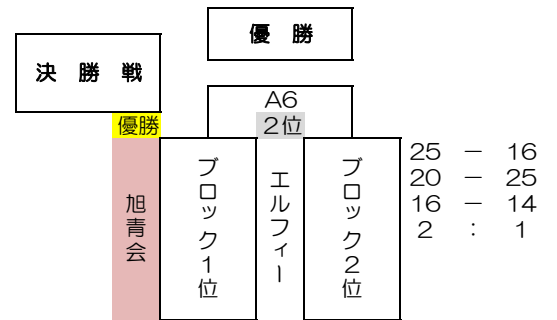

## ◆予選ブロック

順位	チーム名	1 エルフィー	2 VAMPS女子	3 AQUA	4 沼田クラブ	5 旭青会	勝	負	得点	失点	得点率	失点率
2	エルフィー	○	25 - 22 25 - 16 -			×	1	1	3	2	105	100
		A1	2 : 0			A3						
4	VAMPS女子	×	22 - 25 16 - 25 -	○	25 - 17 25 - 17 -		1	1	2	2	88	84
		A1	0 : 2	A4	2 : 0							
5	AQUA		×	17 - 25 17 - 25 0 - 0		×	0	2	0	4	57	100
			A4	0 : 2	A2	0 : 2						
3	沼田クラブ			○	25 - 12 25 - 11 0 - 0		1	1	2	2	93	76
				A2	2 : 0	A5						
1	旭青会	○	25 - 19 22 - 25 15 - 11		○	28 - 26 25 - 17 0 - 0	2	0	4	1	115	98
		A3	2 : 1			A5						

### 【試合方式】

- ・3セットマッチとし、3セット目は15点先取
- ・予選ブロック1・2位が決勝進出（勝敗、得セット率、得点率）