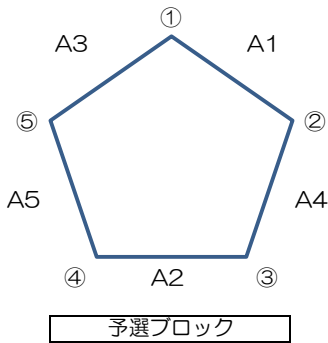

## ◆予選ブロック

順位	チーム名	1 エルフィー	2 VAMPS女子	3 AQUA	4 沼田クラブ	5 旭青会	勝	負	得点	失点	得点率	失点率
2	エルフィー	○	25 - 22 25 - 16 -			×	1	1	3	2	105	100
		A1	2 : 0			A3						
4	VAMPS女子	×	22 - 25 16 - 25 -	○	25 - 17 25 - 17 -		1	1	2	2	88	84
		A1	0 : 2	A4	2 : 0							
5	AQUA		×	17 - 25 17 - 25 0 - 0		×	0	2	0	4	57	100
			A4	0 : 2	A2	0 : 2						
3	沼田クラブ			○	25 - 12 25 - 11 0 - 0		1	1	2	2	93	76
				A2	2 : 0	A5						
1	旭青会	○	25 - 19 22 - 25 15 - 11		○	28 - 26 25 - 17 0 - 0	2	0	4	1	115	98
		A3	2 : 1			A5						

### 【試合方式】

- ・3セットマッチとし、3セット目は15点先取
- ・予選ブロック1・2位が決勝進出（勝敗、得セット率、得点率）