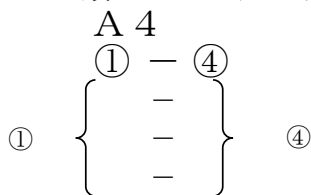

全日本バレーボール高等学校選手権大会 〈男子〉

期 日 : 令和5年9月23日(土)・24日(日)

会 場 : 北海道旭川西高等学校(23日)

旭川明成高等学校(24日)

玄関開場 : 8:20

練習開始 : 8:30

試合開始 : 9:30

決勝リーグ戦 第1試合