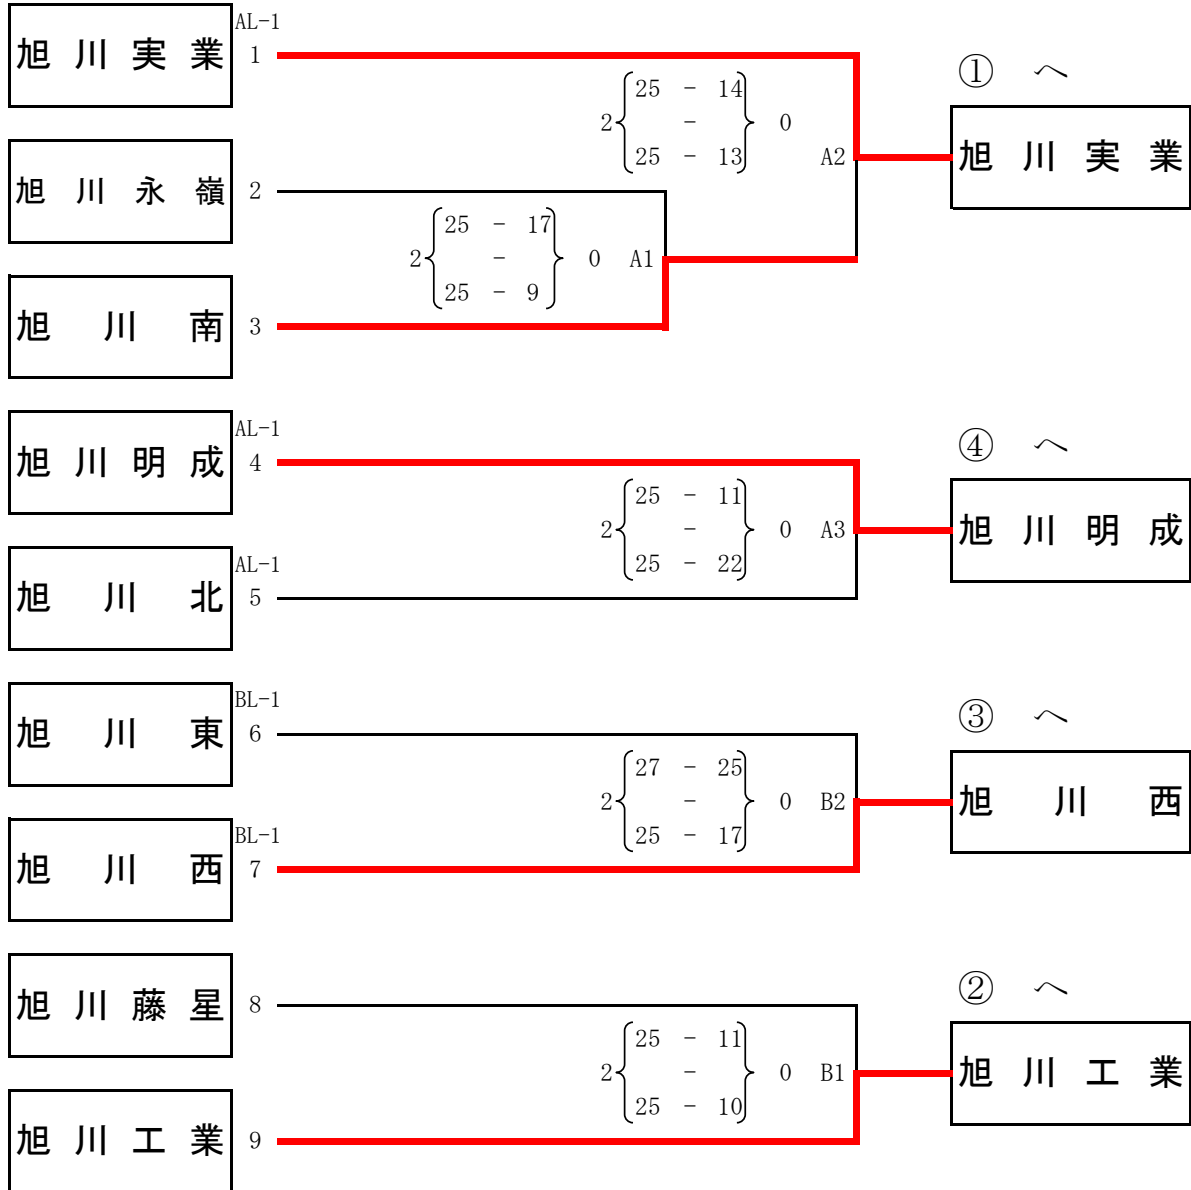

全日本バレーボール高等学校選手権大会 〈男子〉

期 日 : 令和5年9月23日(土)・24日(日)

会 場 : 北海道旭川西高等学校(23日)

旭川明成高等学校(24日)

玄関開場 : 8:20

練習開始 : 8:30

試合開始 : 9:30

決勝リーグ戦 第1試合