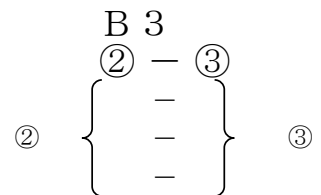

全日本バレーボール高等学校選手権大会 〈男子〉

期 日 : 令和5年9月23日(土)・24日(日)

会 場 : 北海道旭川西高等学校(23日)

旭川明成高等学校(24日)

玄関開場 : 8:20

練習開始 : 8:30

試合開始 : 9:30

決勝リーグ戦 第1試合