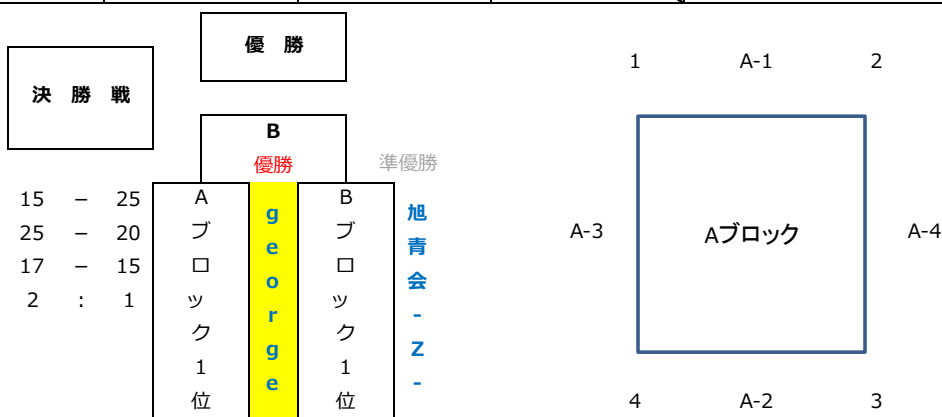

■2023平田とうふ店・揚福杯 (B&Gリーグ)

◆Aブロック (Aコート)

順位	チーム名	1	TOURMALINE A	2	AKR	3	SFIDA	4	george	勝	負	得点	失点	得点率	失点率
4	TOURMALINE A	1	-	x	25 - 22	-	-	x	17 - 25	0	2	1	4	85	116
					27 - 29				-						
					A-1	1 : 2	:	A-3	0 : 2			0.25	0.732		
3	AKR	2	○	-	22 - 25	x	-	-	-	1	1	2	3	105	111
					29 - 27				19 - 25						
					A-1	2 : 1	:	A-4	0 : 2			0.666	0.945		
2	SFIDA	3	-	○	25 - 19	-	-	x	25 - 16	1	1	3	2	104	95
					25 - 20				17 - 25						
					A-4	2 : 0	:	A-2	1 : 2			1.5	1.094		
1	george	4	○	-	25 - 17	○	-	-	16 - 25	2	0	4	1	106	78
					25 - 7				25 - 17						
					A-3	2 : 0	:	A-2	2 : 1			4	1.358		

◆Bブロック (Bコート)

順位	チーム名	5	旭青会-Z-	6	CROSS-O	7	チョコボーイ森口	勝	負	得点	失点	得点率	失点率
1	旭青会-Z-	5	-	○	25 - 12	○	-	2	0	4	0	100	67
					25 - 17								
					B-1	2 : 0	B-2	2 : 0	MAX		1.492		
3	CROSS-O	6	x	-	12 - 25	x	-	0	2	0	4	61	100
					17 - 25								
					B-1	0 : 2	B-3	0 : 2	0		0.61		
2	チョコボーイ森口	7	x	○	18 - 25	○	-	1	1	2	2	88	88
					20 - 25								
					B-2	0 : 2	B-3	2 : 0	1		1		

【出場チーム】

- ①TOURMALINE A、②AKR、③SFIDA、④george、⑤旭青会-Z-
⑥CROSS-O、⑦チョコボーイ森口

【試合方式】

- ・予選及び決勝は3セットマッチとし、3セット目は15点先取
※3セット目は8点でコートチェンジ
- ・予選は各ブロック1位が決勝に進出(勝敗、得セット率、得点率)