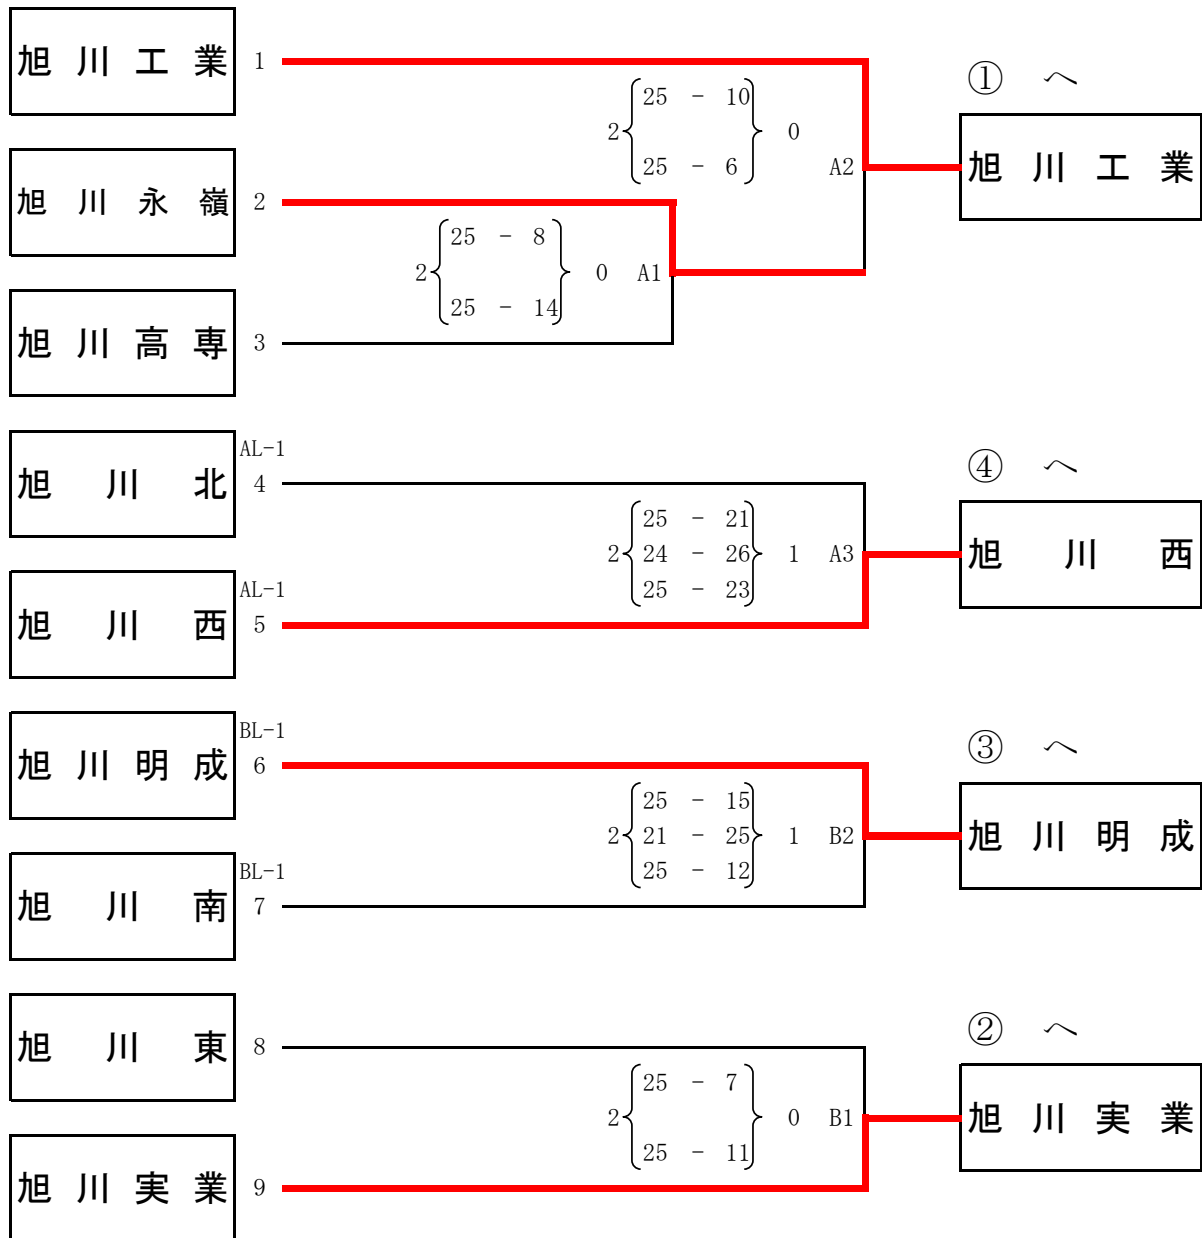

全日本バレーボール高等学校選手権大会 <男子>

期 日 : 令和6年9月28日(土)・29日(日)

会 場 : 北海道旭川西高等学校

玄関開場 : 8:15

練習開始 : 8:30

試合開始 : 9:30

決勝リーグ戦 第1試合