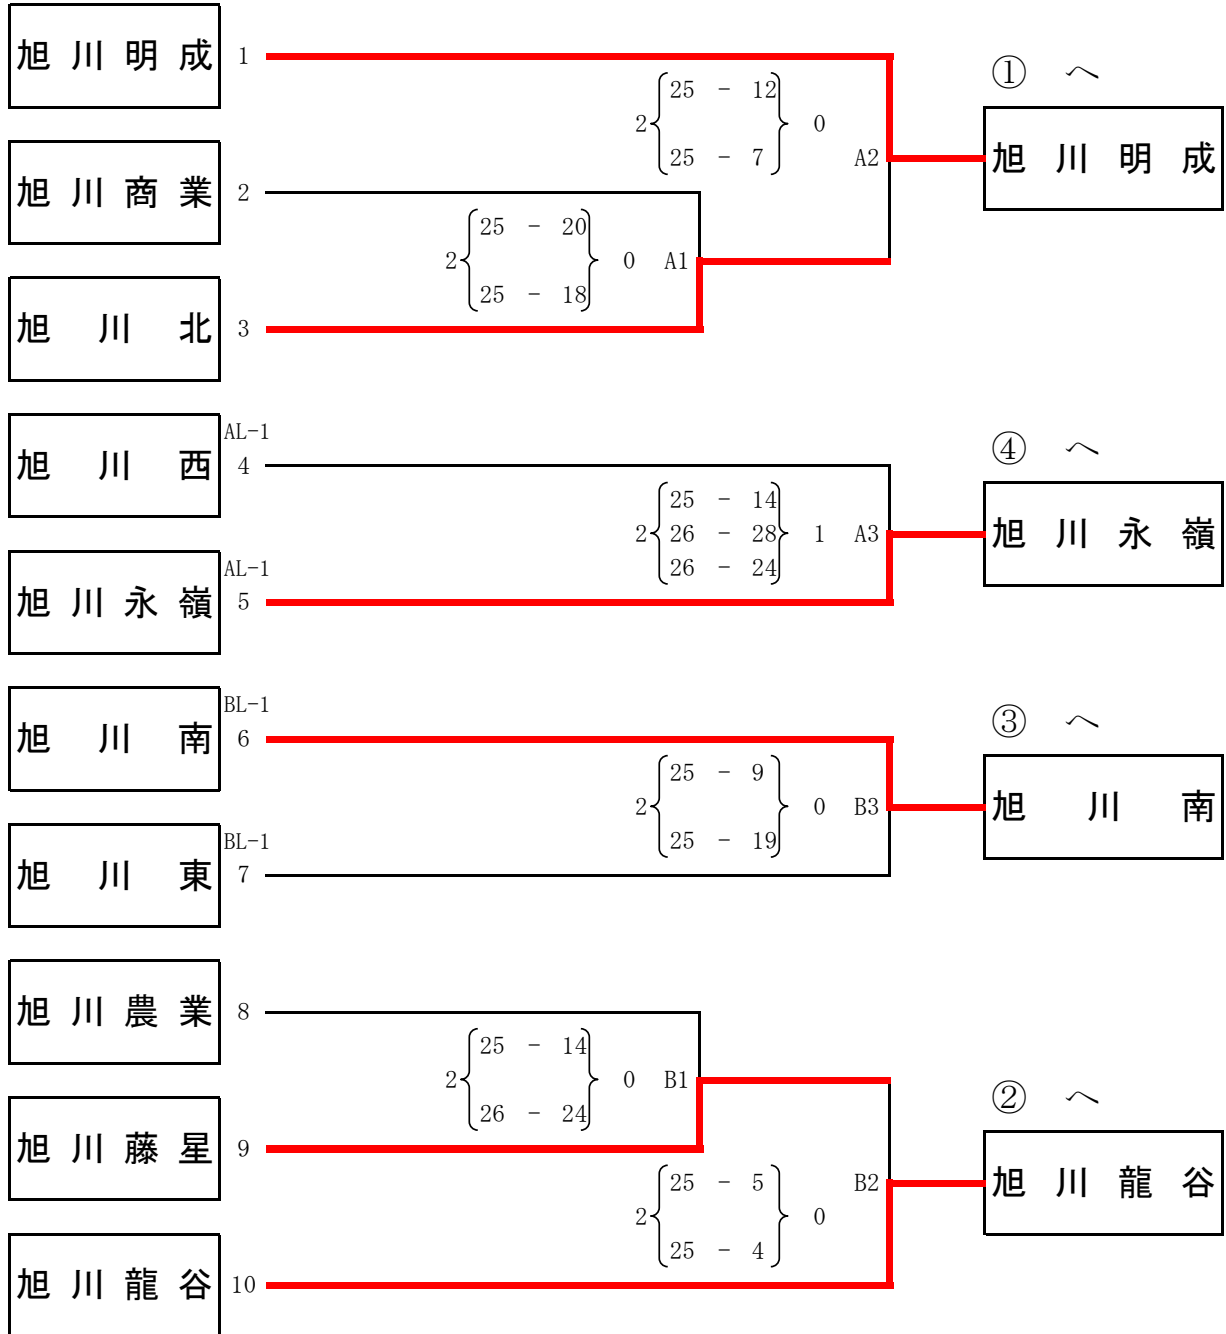

全日本バレーボール高等学校選手権大会 〈女子〉

期 日 : 令和6年9月28日(土)・29日(日)

会 場 : 旭川明成高等学校

玄関開場 : 13:00

試合開始 : 14:00

決勝リーグ戦 第1試合

旭川明成 2 $\left\{ \begin{array}{l} \textcircled{1} - \textcircled{4} \\ 25 - 5 \\ 25 - 5 \end{array} \right\} 0$ 旭川永嶺

旭川龍谷 2 $\left\{ \begin{array}{l} \textcircled{2} - \textcircled{3} \\ 25 - 10 \\ 25 - 7 \end{array} \right\} 0$ 旭川南